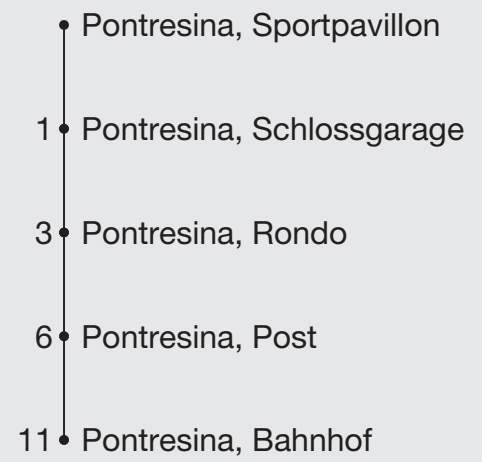

610

engadin mobil nus colliains

Abfahrten ab **Pontresina, Sportpavillon**

Richtung

Pontresina, Bahnhof

Gültig von 13. April 2026 bis 05. Juni 2026
und vom 26. Oktober 2026 bis 27. November 2026

Ungefähre Reisezeit in Minuten