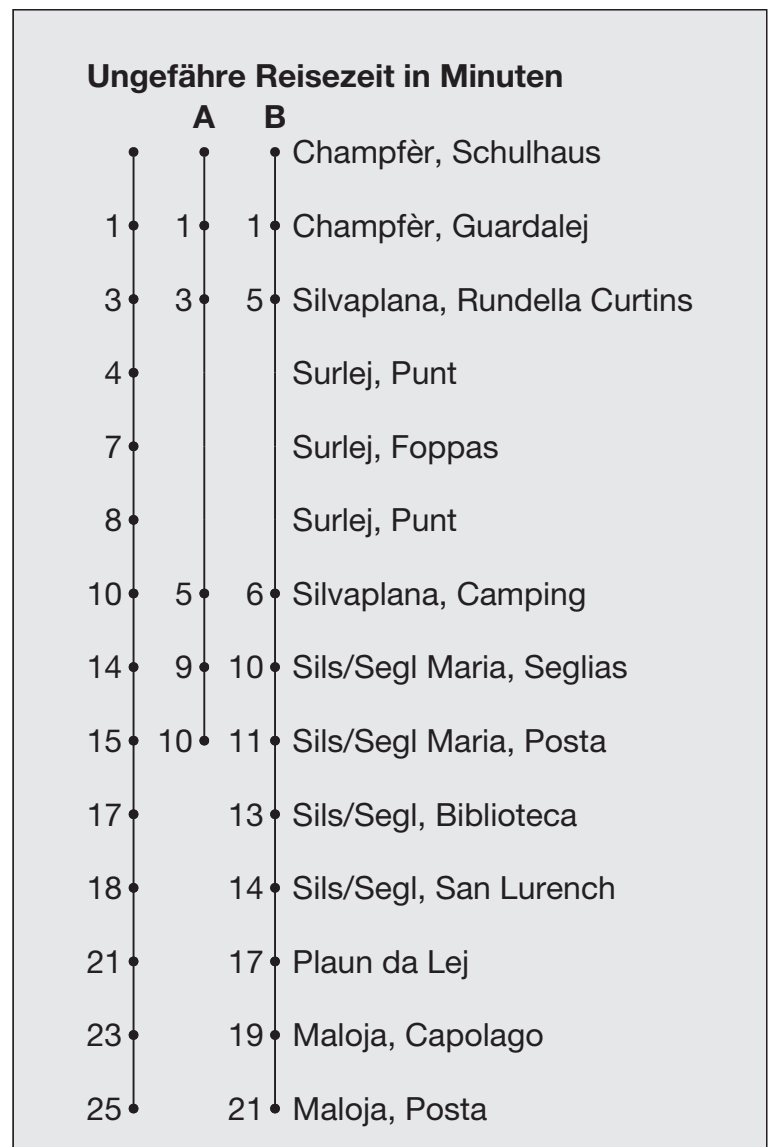

610

engadin mobil nus colliains

Abfahrten ab **Champfèr, Schulhaus**

Richtung

Sils/Segl / Maloja

Gültig von 13. April 2026 bis 05. Juni 2026
und vom 26. Oktober 2026 bis 27. November 2026

- A** Fahrweg A siehe rechts
- B** Fahrweg B siehe rechts
- C** Postauto Linie 604

Fahrplan
in Echtzeit

* Als Sonntage gelten auch:
25.12., 26.12.2025
1.1., 3.4., 6.4., 14.5., 25.5., 1.8.2026

h	Montag - Donnerstag	Freitag	Samstag	Sonn- und Feiertage*	h
6					6
7					7
8					8
9					9
10					10
11					11
12					12
13					13
14					14
15					15
16					16
17					17
18					18
19					19
20	47 ^A	47 ^A	47 ^A	47 ^A	20
21	17 29 ^C _B 47	17 29 ^C _B 47	17 29 ^C _B 47	17 29 ^C _B 47	21
22	17 35 ^A 46	17 35 ^A 46	17 35 ^A 46	17 35 ^A 46	22
23	17	17	17	17	23
0	17	17	17	17	0
1		17	17		1
2					2
3					3