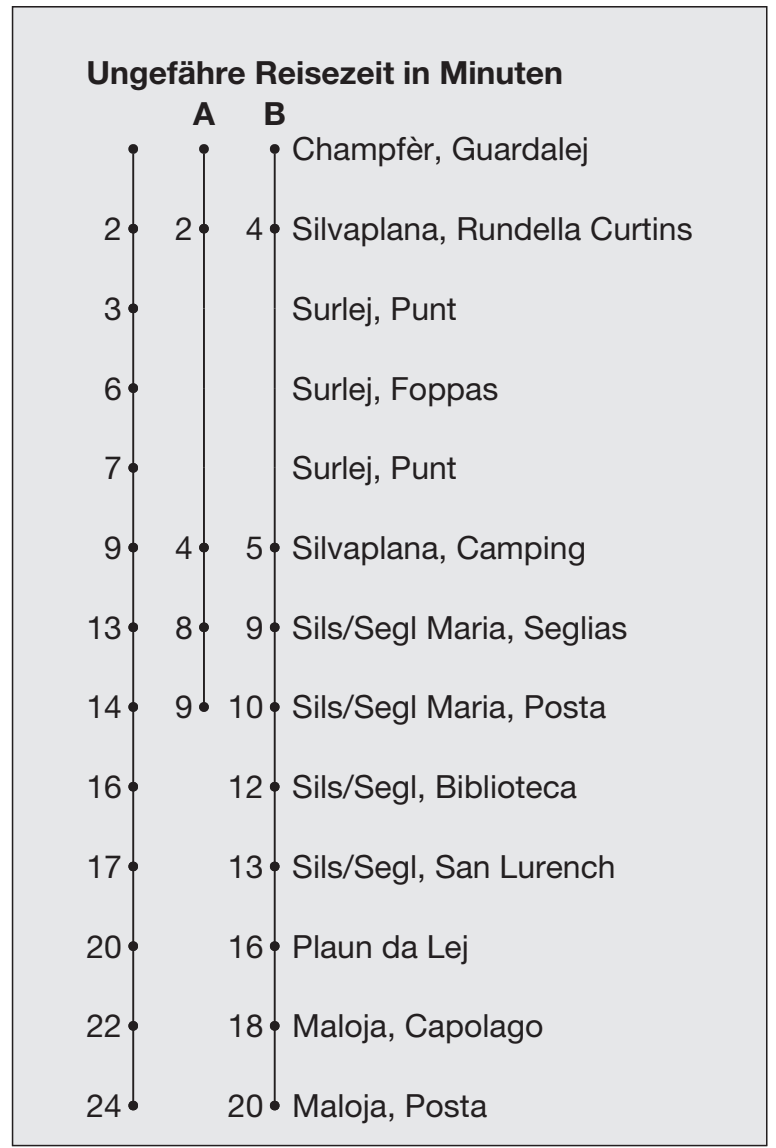

610

engadin mobil nus colliains

Abfahrten ab **Champfèr, Guardalej**

Richtung

Sils/Segl / Maloja

Gültig von 13. April 2026 bis 05. Juni 2026
und vom 26. Oktober 2026 bis 27. November 2026

- A** Fahrweg A siehe rechts
- B** Fahrweg B siehe rechts
- C** Postauto Linie 604

Fahrplan
in Echtzeit

* Als Sonntage gelten auch:
25.12., 26.12.2025
1.1., 3.4., 6.4., 14.5., 25.5., 1.8.2026

h	Montag - Donnerstag	Freitag	Samstag	Sonn- und Feiertage*	h
6					6
7					7
8					8
9					9
10					10
11					11
12					12
13					13
14					14
15					15
16					16
17					17
18					18
19					19
20	48 ^A	48 ^A	48 ^A	48 ^A	20
21	18 30 ^C _B 48	18 30 ^C _B 48	18 30 ^C _B 48	18 30 ^C _B 48	21
22	18 36 ^A 47	18 36 ^A 47	18 36 ^A 47	18 36 ^A 47	22
23	18	18	18	18	23
0	18	18	18	18	0
1		18	18		1
2					2
3					3