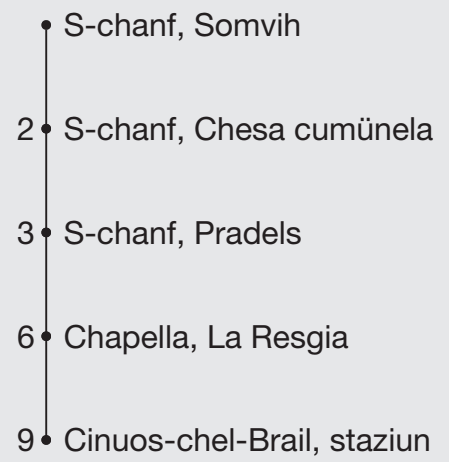

**608**

**engadin mobil**  
nus colliains

Abfahrten ab **S-chanf, Somvih**  
Richtung  
**Cinuos-chel-Brail, staziun**

Gültig von 29. November 2025 bis 05. Juni 2026  
und vom 26. Oktober 2026 bis 27. November 2026

**A** bis S-chanf, Pradels

Ungefähre Reisezeit in Minuten

Fahrplan  
in Echtzeit

\* Als Sonntage gelten auch:  
25.12., 26.12.2025  
1.1., 3.4., 6.4., 14.5., 25.5., 1.8.2026

h	Montag - Freitag	Samstag	Sonn- und Feiertage*	h
5				5
6				6
7	04 34			7
8	04 <sup>A</sup> 34	34	34	8
9	04 <sup>A</sup> 34	34	34	9
10	34	34	34	10
11	34	34	34	11
12	04 <sup>A</sup> 34	34	34	12
13	04 <sup>A</sup> 34	34	34	13
14	04 <sup>A</sup> 34	34	34	14
15	34	34	34	15
16	04 <sup>A</sup> 34	34	34	16
17	04 <sup>A</sup> 34	34	34	17
18	34			18
19				19
20				20
21				21
22				22
23				23
0				0
1				1
2				2