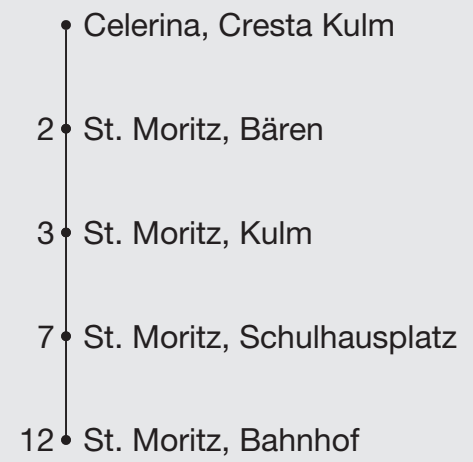

606

engadin mobil
nus colliains

Abfahrten ab **Celerina, Cresta Kulm**

Richtung

St. Moritz

Gültig von 07. April 2026 bis 05. Juni 2026
und vom 07. September 2026 bis 04. Dezember 2026

Ungefähre Reisezeit in Minuten

Fahrplan
in Echtzeit

* Als Sonntage gelten auch:
25.12., 26.12.2025
1.1., 3.4., 6.4., 14.5., 25.5., 1.8.2026

h	Montag - Freitag	Samstag	Sonn- und Feiertage*	h
5				5
6	42	42	42	6
7	12 42	12 42	12 42	7
8	12 42	12 42	12 42	8
9	12 42	12 42	12 42	9
10	12 42	12 42	12 42	10
11	12 42	12 42	12 42	11
12	12 42	12 42	12 42	12
13	12 42	12 42	12 42	13
14	12 42	12 42	12 42	14
15	12 42	12 42	12 42	15
16	12 42	12 42	12 42	16
17	12 42	12 42	12 42	17
18	12 42	12 42	12 42	18
19	12 42	12 42	12 42	19
20	12	12	12	20
21				21
22				22
23				23
0				0
1				1
2				2
3				3