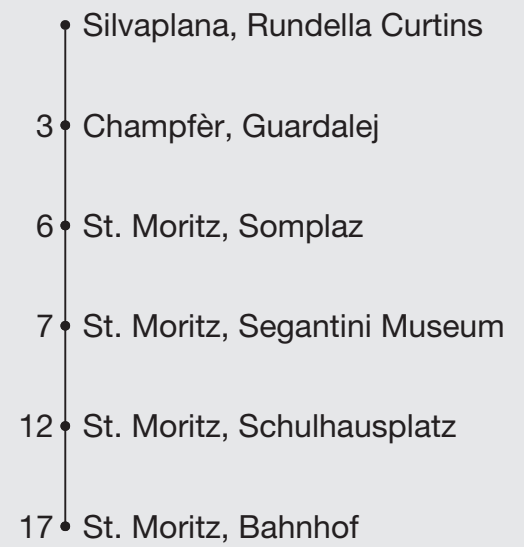

**605****engadin mobil**
nus colliains**Abfahrten ab Silvaplana, Rundella Curtins**

Richtung

St. Moritz, BahnhofGültig von 07. April 2026 bis 05. Juni 2026
und vom 07. September 2026 bis 04. Dezember 2026

Ungefähre Reisezeit in Minuten

Fahrplan
in Echtzeit* Als Sonntage gelten auch:
25.12., 26.12.2025
1.1., 3.4., 6.4., 14.5., 25.5., 1.8.2026

h	Montag - Freitag	Samstag	Sonn- und Feiertage*	h
5				5
6	42	42	42	6
7	11 42	11 42	11 42	7
8	12 42	12 42	12 42	8
9	12 42	12 42	12 42	9
10	12 42	12 42	12 42	10
11	12 42	12 42	12 42	11
12	12 42	12 42	12 42	12
13	12 42	12 42	12 42	13
14	12 42	12 42	12 42	14
15	12 42	12 42	12 42	15
16	12 42	12 42	12 42	16
17	12 42	12 42	12 42	17
18	12 42	12 42	12 42	18
19	12 42	12 42	12 42	19
20	41	41	41	20
21				21
22				22
23				23
0				0
1				1
2				2
3				3