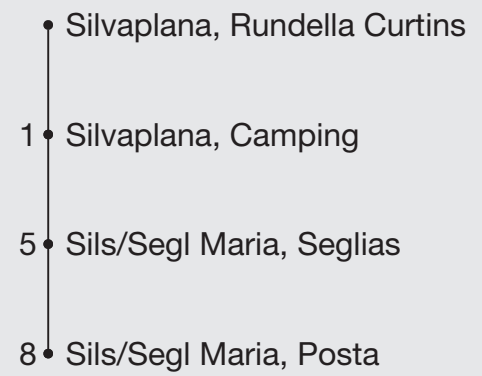

605

engadin mobil
nus colliains

Abfahrten ab Silvaplana, Rundella Curtins

Richtung

Sils/Segl Maria, Posta

Gültig von 07. April 2026 bis 05. Juni 2026
und vom 07. September 2026 bis 04. Dezember 2026

Ungefähre Reisezeit in Minuten

Fahrplan
in Echtzeit

* Als Sonntage gelten auch:
25.12., 26.12.2025
1.1., 3.4., 6.4., 14.5., 25.5., 1.8.2026

h	Montag - Freitag	Samstag	Sonn- und Feiertage*	h
5				5
6	47	47	47	6
7	17 47	17 47	17 47	7
8	18 47	18 47	18 47	8
9	17 47	17 47	17 47	9
10	17 47	17 47	17 47	10
11	17 47	17 47	17 47	11
12	17 47	17 47	17 47	12
13	17 47	17 47	17 47	13
14	17 47	17 47	17 47	14
15	17 47	17 47	17 47	15
16	17 47	17 47	17 47	16
17	17 47	17 47	17 47	17
18	17 47	17 47	17 47	18
19	17 47	17 47	17 47	19
20	17	17	17	20
21				21
22				22
23				23
0				0
1				1
2				2
3				3

Information zum Busbetrieb: Tel. 081 837 95 95 (zu Bürozeiten), www.engadinbus.ch oder E-Mail: info@engadinbus.ch
Alle Angaben, Anschlüsse und Einhaltung des Fahrplans ohne Gewähr.