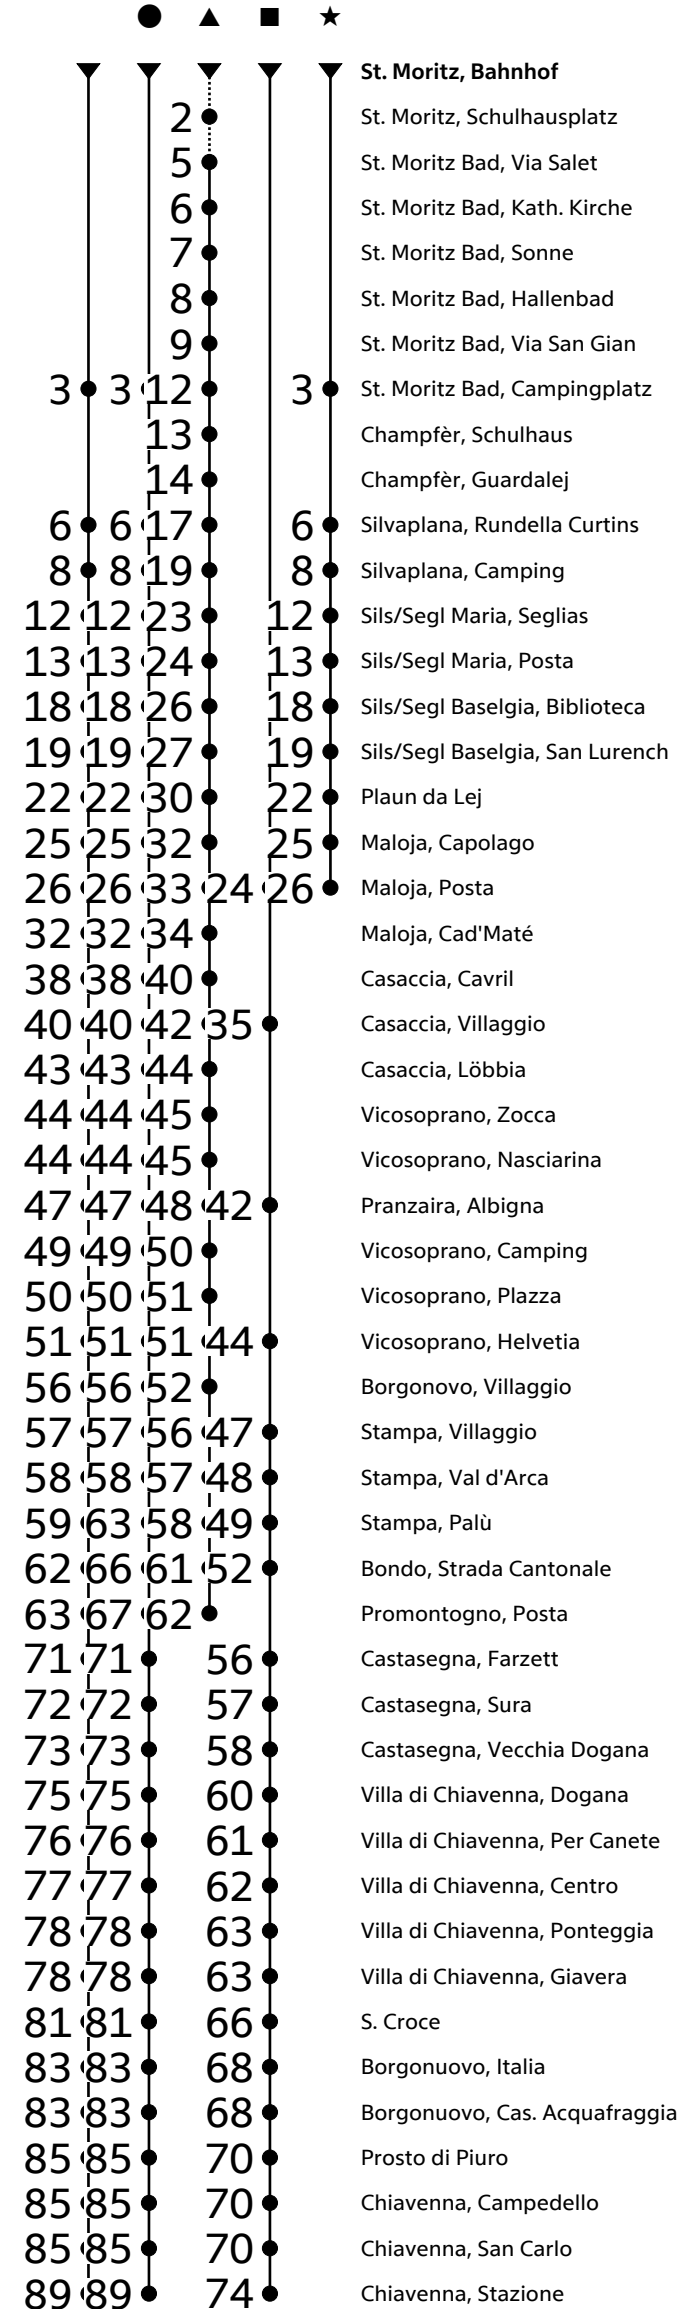

604

PostAuto AG
☎ +41 (0)848 818 818 (CHF 0.08/Min)
info@postauto.ch
www.postauto.ch

Ab St. Moritz, Bahnhof Richtung Chiavenna, Stazione

Gültig vom 13.04.2026 bis 05.06.2026

Fahrplan in Echtzeit

🕒	Montag - Freitag	Samstag	Sonn- u. Feiertag
6	18	18	18
7	18 48 [★]	18 48 [★]	18 48 [★]
8	18 48 [★]	18 48 [★]	18 48 [★]
9	05 [■] 18 48 [★]	05 [■] 18 48 [★]	05 [■] 18 48 [★]
10	18 48 [★]	18 48 [★]	18 48 [★]
11	18 48 [★]	18 48 [★]	18 48 [★]
12	18 48 [★]	18 48 [★]	18 48 [★]
13	05 [■] 18 48 [★]	05 [■] 18 48 [★]	05 [■] 18 48 [★]
14	18 48 [★]	18 48 [★]	18 48 [★]
15	18 [●] 48 [★]	18 48 [★]	18 48 [★]
16	18 48 [★]	18 48 [★]	18 48 [★]
17	05 [■] 18 48 [★]	05 [■] 18 48 [★]	05 [■] 18 48 [★]
18	18 48 [★]	18 48 [★]	18 48 [★]
19	18 48 [★]	18 48 [★]	18 48 [★]
20	18	18	18
21	15 [▲]	15 [▲]	15 [▲]

Feiertage: 1. Januar, 3. und 6. April, 14. und 25. Mai, 1. August, 25. und 26. Dezember

01.05. - 30.10.26: Obligatorische Veloreservation via SBB Mobile oder sbb.ch. Für Informationen

Prenotazione obbligatoria per biciclette tramite Mobile FFS o ffs.ch. Per informazioni

+41 848 818 818

Bei Strassensperren bitte Onlinefahrplan beachten.
In caso di chiusura stradale, consultare l'orario online.

Ungefähre Reisezeit
in Minuten