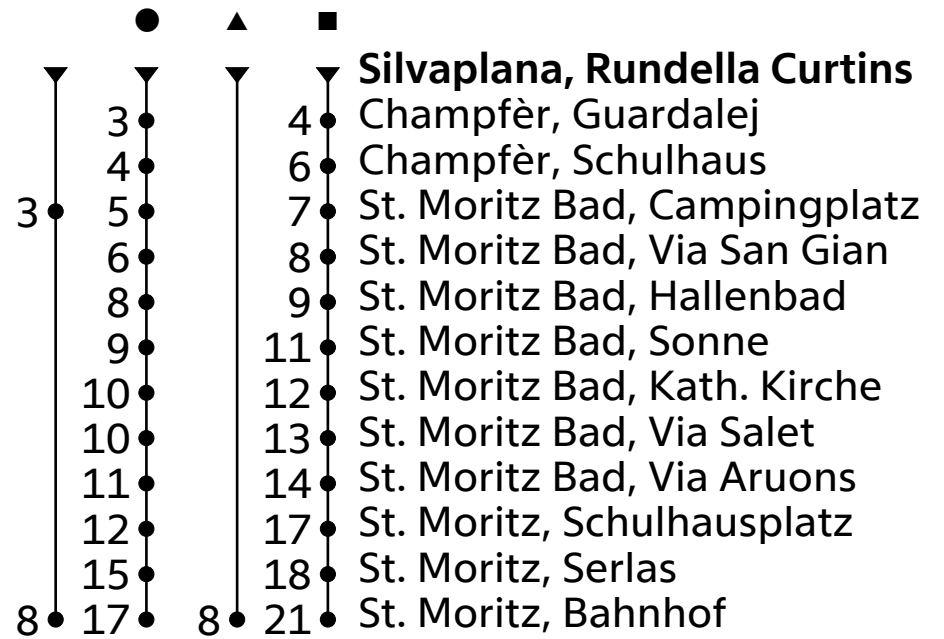

## Ab Silvaplana, Rundella Curtins Richtung St. Moritz, Bahnhof

**Fahrplan in Echtzeit**

Gültig vom 13.04.2026 bis 05.06.2026

🕒	Montag - Freitag	Samstag	Sonn- u. Feiertag
6	20 <sup>■</sup>	20 <sup>■</sup>	20 <sup>■</sup>
7	32	32	32
8	02 32	02 32	02 32
9	02 32	02 32	02 32
10	02 32	02 32	02 32
11	02 32 42 <sup>▲</sup>	02 32 42 <sup>▲</sup>	02 32 42 <sup>▲</sup>
12	02 32	02 32	02 32
13	02 32	02 32	02 32
14	02 32	02 32	02 32
15	02 32 42 <sup>▲</sup>	02 32 42 <sup>▲</sup>	02 32 42 <sup>▲</sup>
16	02 32	02 32	02 32
17	02 32	02 32	02 32
18	02 32	02 32	02 32
19	02 32	02 32	02 32
20	02 20 <sup>●</sup>	02 20 <sup>●</sup>	02 20 <sup>●</sup>
21	20 <sup>●</sup>	20 <sup>●</sup>	20 <sup>●</sup>
22			
23	32 <sup>●</sup>	32 <sup>●</sup>	32 <sup>●</sup>