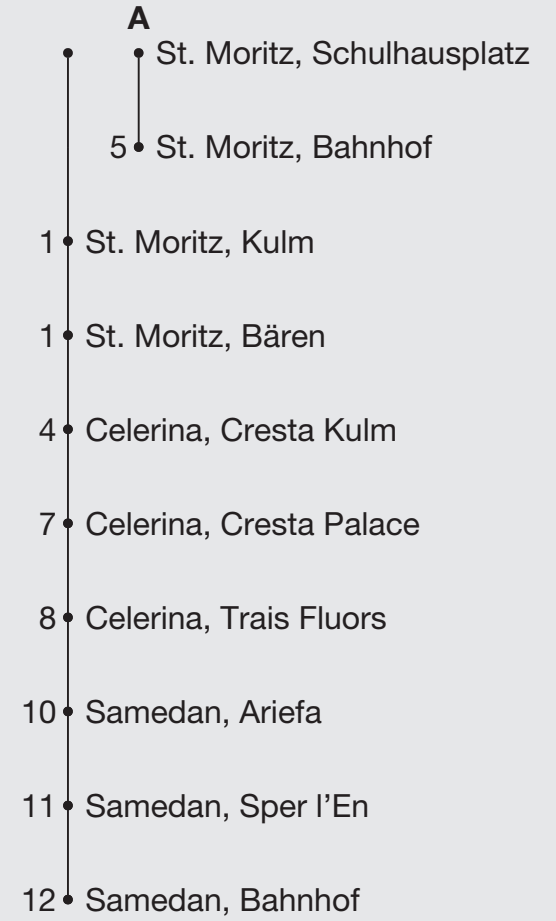

603

engadin mobil nus colliains

Abfahrten ab **St. Moritz, Schulhausplatz**

Richtung **Samedan**

Gültig von 13. April 2026 bis 05. Juni 2026
und vom 26. Oktober 2026 bis 27. November 2026

A Fahrweg A siehe rechts

Fahrplan
in Echtzeit

Ungefähre Reisezeit in Minuten

* Als Sonntage gelten auch:
25.12., 26.12.2025
1.1., 3.4., 6.4., 14.5., 25.5., 1.8.2026

h	Montag - Freitag	Samstag	Sonn- und Feiertage*	h
5				5
6				6
7	00	00	00	7
8	00 ^A	00 ^A	00 ^A	8
9				9
10				10
11				11
12				12
13				13
14				14
15				15
16				16
17				17
18				18
19				19
20				20
21				21
22				22
23				23
0				0
1				1
2				2