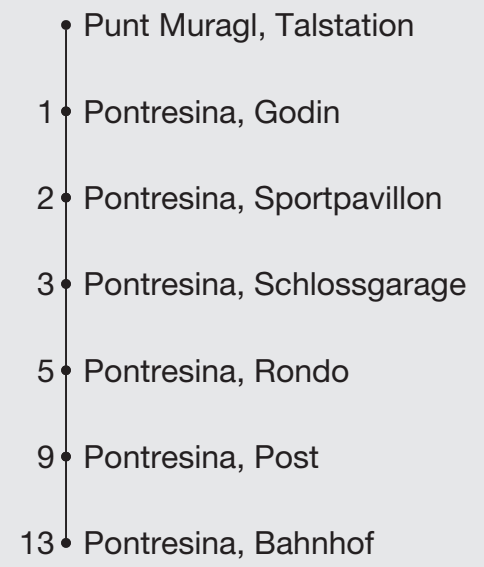

**602**

**engadin mobil**  
nus colliains

Abfahrten ab **Punt Muragl, Talstation**

Richtung

**Pontresina**

Gültig von 13. April 2026 bis 27. November 2026

Ungefähre Reisezeit in Minuten

Fahrplan  
in Echtzeit