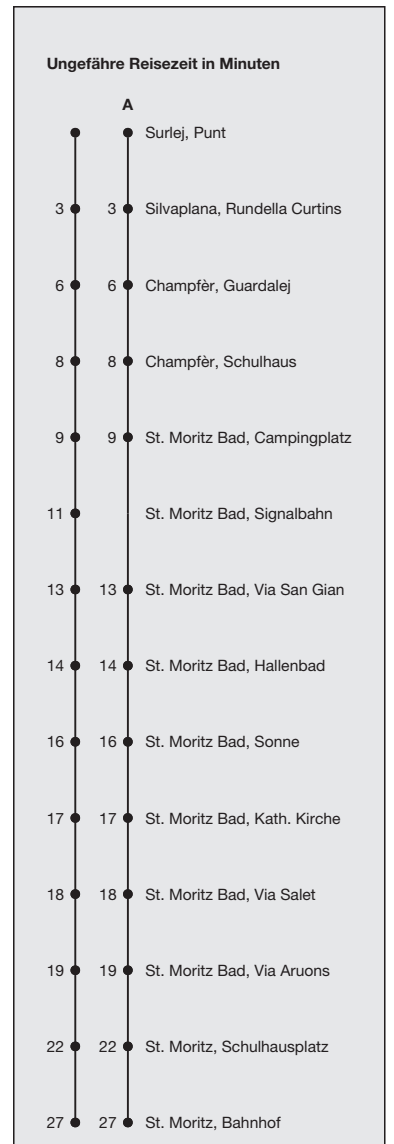

## Abfahrten ab **Surlej, Punt**

Richtung

## **St. Moritz, Bahnhof**

Gültig von 13. April 2026 bis 05. Juni 2026  
und vom 26. Oktober 2026 bis 27. November 2026

**A** Fahrweg A siehe rechts

**B** Reisende für IR38 07:05 Uhr steigen bitte bei Via San Gian um auf die Linie 609 direkt zum Bahnhof

\* Als Sonntage gelten auch:  
25.12., 26.12.2025  
1.1., 3.4., 6.4., 14.5., 25.5., 1.8.2026

Fahrplan  
in Echtzeit

h	Montag - Freitag	Samstag	Sonn- und Feiertage*	h
5				5
6	39 <sup>B</sup> <sub>A</sub>	39 <sup>B</sup> <sub>A</sub>	39 <sup>B</sup> <sub>A</sub>	6
7	16 46	16 46	16 46	7
8	16 46	16 46	16 46	8
9	16 46	16 46	16 46	9
10	16 46	16 46	16 46	10
11	16 46	16 46	16 46	11
12	16 46	16 46	16 46	12
13	16 46	16 46	16 46	13
14	16 46	16 46	16 46	14
15	16 46	16 46	16 46	15
16	16 46	16 46	16 46	16
17	16 46	16 46	16 46	17
18	16 46	16 46	16 46	18
19	16 46	16 46	16 46	19
20				20
21				21
22				22
23				23
0				0
1				1
2				2