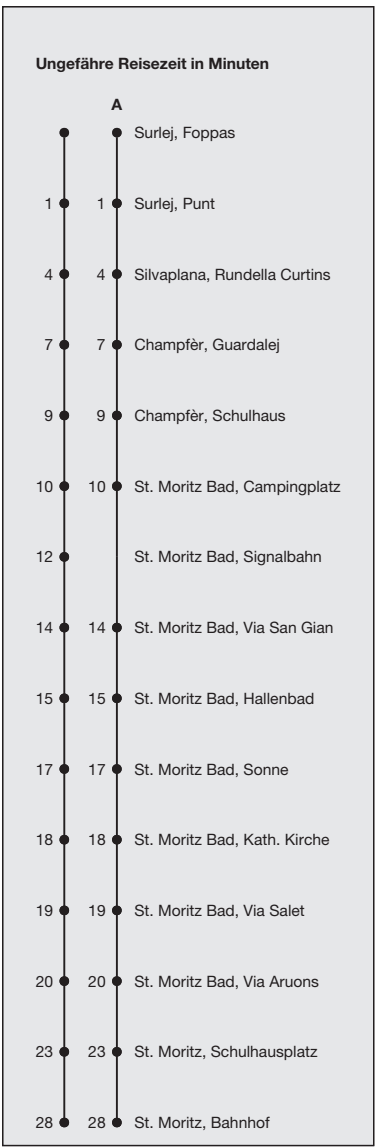

601

Abfahrten ab **Surlej, Foppas**

Richtung

St. Moritz, Bahnhof

Gültig von 13. April 2026 bis 05. Juni 2026
und vom 26. Oktober 2026 bis 27. November 2026

A Fahrweg A siehe rechts

B Reisende für IR38 07:05 Uhr steigen bitte bei Via San Gian um auf die Linie 609 direkt zum Bahnhof

* Als Sonntage gelten auch:
25.12., 26.12.2025
1.1., 3.4., 6.4., 14.5., 25.5., 1.8.2026

Fahrplan
in Echtzeit

h	Montag - Freitag	Samstag	Sonn- und Feiertage*	h
5				5
6	38 ^B _A	38 ^B _A	38 ^B _A	6
7	15 45	15 45	15 45	7
8	15 45	15 45	15 45	8
9	15 45	15 45	15 45	9
10	15 45	15 45	15 45	10
11	15 45	15 45	15 45	11
12	15 45	15 45	15 45	12
13	15 45	15 45	15 45	13
14	15 45	15 45	15 45	14
15	15 45	15 45	15 45	15
16	15 45	15 45	15 45	16
17	15 45	15 45	15 45	17
18	15 45	15 45	15 45	18
19	15 45	15 45	15 45	19
20				20
21				21
22				22
23				23
0				0
1				1
2				2