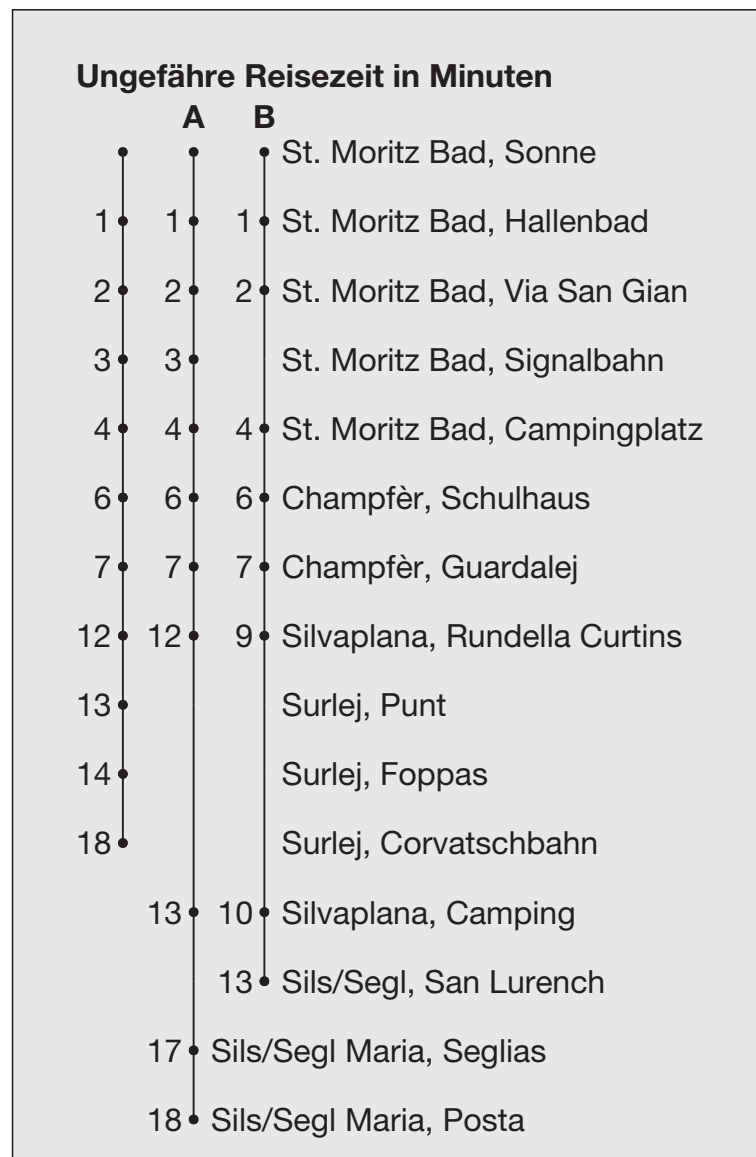

601

engadin mobil nus colliains

Abfahrten ab **St. Moritz Bad, Sonne**

Richtung

Corvatschbahn / Sils/Segl

Gültig von 13. April 2026 bis 05. Juni 2026
und vom 26. Oktober 2026 bis 27. November 2026

- A** Fahrweg A siehe rechts
- B** Fahrweg B siehe rechts
- C** bis St. Moritz Bad, Via San Gian
- D** bis Silvaplana, Rundella Curtins
- E** bis Surlej, Foppas

Fahrplan
in Echtzeit

* Als Sonntage gelten auch:
25.12., 26.12.2025
1.1., 3.4., 6.4., 14.5., 25.5., 1.8.2026

h	Montag - Freitag	Samstag	Sonn- und Feiertage*	h
4	50 ^B	50 ^B	50 ^B	4
5	50 ^D	50 ^D	50 ^D	5
6	12 ^A 57 ^E	12 ^A 57 ^E	12 ^A 57 ^E	6
7	26 ^E 56	26 ^E 56	26 ^E 56	7
8	26 56	26 56	26 56	8
9	26 56	26 56	26 56	9
10	26 56	26 56	26 56	10
11	26 56	26 56	26 56	11
12	26 56	26 56	26 56	12
13	26 56	26 56	26 56	13
14	26 56	26 56	26 56	14
15	26 56	26 56	26 56	15
16	26 56	26 56	26 56	16
17	26 56 ^E	26 56 ^E	26 56 ^E	17
18	26 ^E 56 ^E	26 ^E 56 ^E	26 ^E 56 ^E	18
19	26 ^E 56 ^C	26 ^E 56 ^C	26 ^E 56 ^C	19
20	26 ^E	26 ^E	26 ^E	20
21				21
22				22
23				23
0				0
1				1