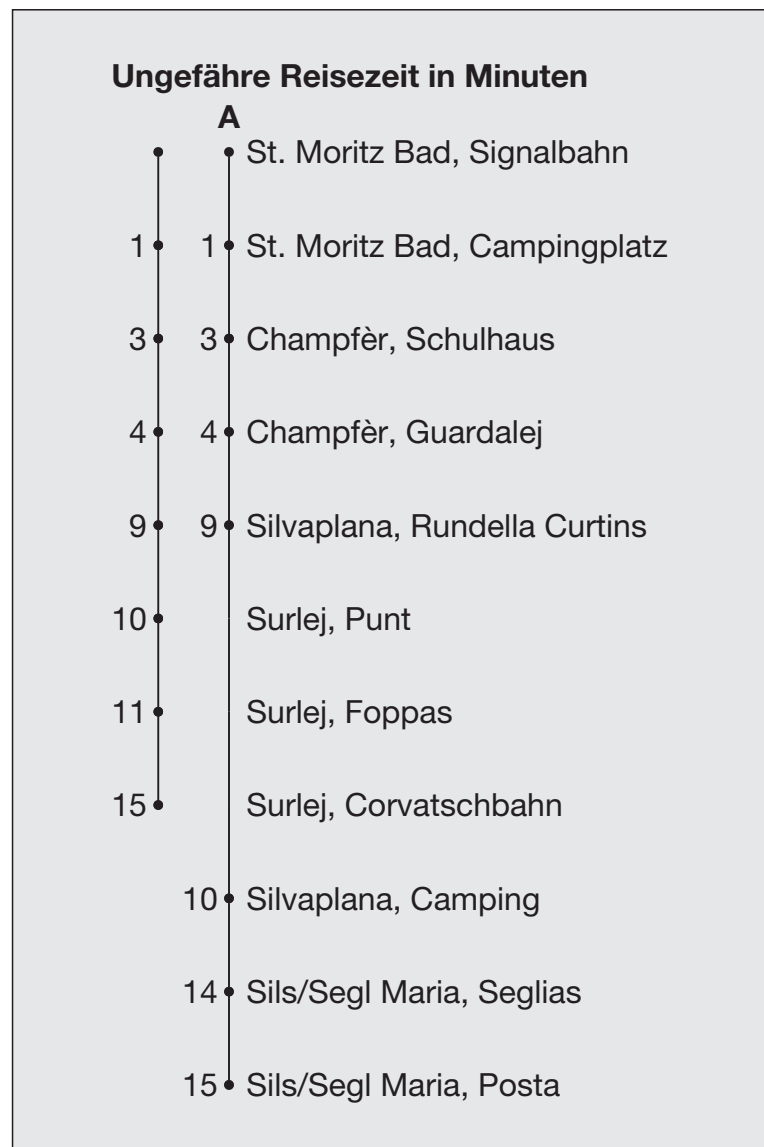

601

engadin mobil
nus colliains

Abfahrten ab St. Moritz Bad, Signalbahn

Richtung

Corvatschbahn / Sils/Segl

Gültig von 13. April 2026 bis 05. Juni 2026
und vom 26. Oktober 2026 bis 27. November 2026

- A Fahrweg A siehe rechts
- B bis Silvaplana, Rundella Curtins
- C bis Surlej, Foppas

Fahrplan
in Echtzeit

* Als Sonntage gelten auch:
25.12., 26.12.2025
1.1., 3.4., 6.4., 14.5., 25.5., 1.8.2026

h	Montag - Freitag	Samstag	Sonn- und Feiertage*	h
5	53^B	53^B	53^B	5
6	15^A	15^A	15^A	6
7	00^C 29^C 59	00^C 29^C 59	00^C 29^C 59	7
8	29 59	29 59	29 59	8
9	29 59	29 59	29 59	9
10	29 59	29 59	29 59	10
11	29 59	29 59	29 59	11
12	29 59	29 59	29 59	12
13	29 59	29 59	29 59	13
14	29 59	29 59	29 59	14
15	29 59	29 59	29 59	15
16	29 59	29 59	29 59	16
17	29 59^C	29 59^C	29 59^C	17
18	29^C 59^C	29^C 59^C	29^C 59^C	18
19	29^C	29^C	29^C	19
20	29^C	29^C	29^C	20
21				21
22				22
23				23
0				0
1				1
2				2

Information zum Busbetrieb: Tel. 081 837 95 95 (zu Bürozeiten), www.engadinbus.ch oder E-Mail: info@engadinbus.ch
Alle Angaben, Anschlüsse und Einhaltung des Fahrplans ohne Gewähr.