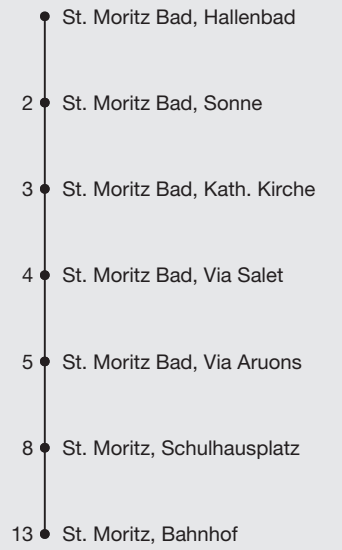

601

Ungefähre Reisezeit in Minuten

Abfahrten ab **St. Moritz Bad, Hallenbad**

Richtung

St. Moritz, Bahnhof

Gültig von 13. April 2026 bis 05. Juni 2026
und vom 26. Oktober 2026 bis 27. November 2026

A Postauto Linie 604

B Reisende für IR38 07:05 Uhr steigen bitte bei Via San Gian um auf die Linie 609 direkt zum Bahnhof

Fahrplan
in Echtzeit

* Als Sonntage gelten auch:
25.12., 26.12.2025
1.1., 3.4., 6.4., 14.5., 25.5., 1.8.2026