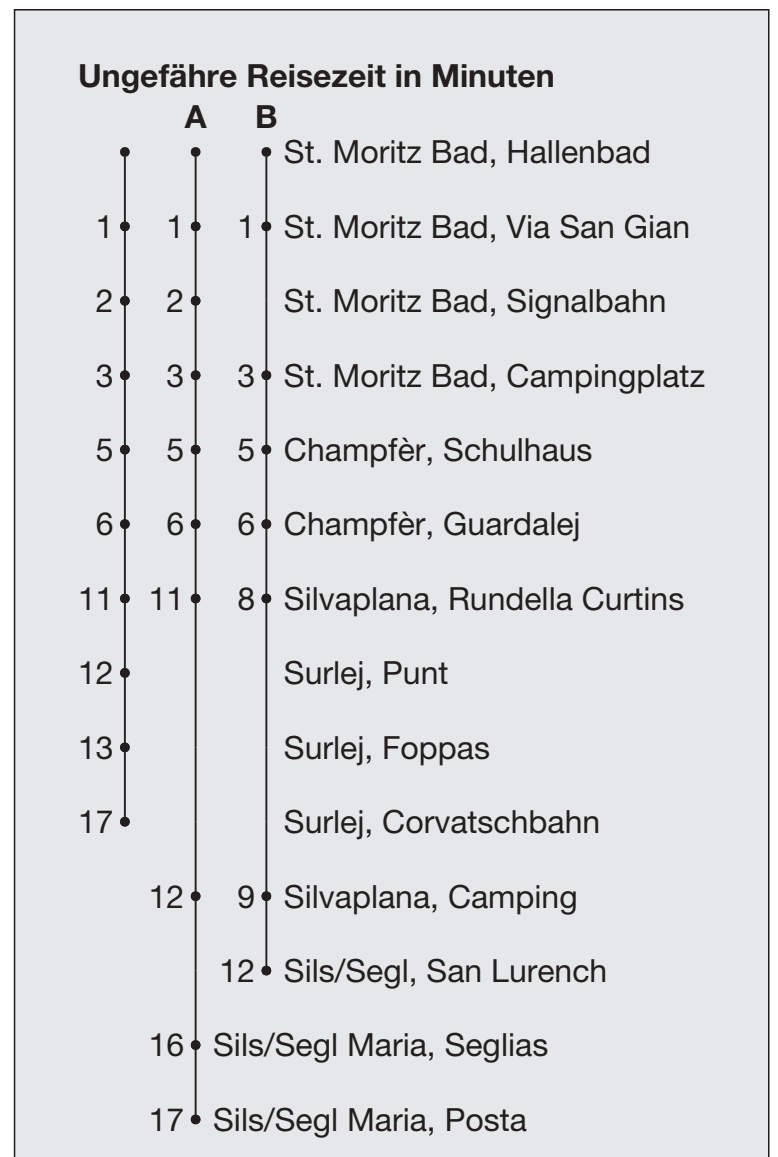

601

engadin mobil
nus colliains

Abfahrten ab St. Moritz Bad, Hallenbad

Richtung

Corvatschbahn / Sils/Segl

Gültig von 13. April 2026 bis 05. Juni 2026
und vom 26. Oktober 2026 bis 27. November 2026

- A** Fahrweg A siehe rechts
- B** Fahrweg B siehe rechts
- C** bis St. Moritz Bad, Via San Gian
- D** bis Silvaplana, Rundella Curtins
- E** bis Surlej, Foppas

Fahrplan
in Echtzeit

* Als Sonntage gelten auch:
25.12., 26.12.2025
1.1., 3.4., 6.4., 14.5., 25.5., 1.8.2026

| h | Montag - Freitag | Samstag | Sonn- und Feiertage* | h |
|----|---------------------------------|---------------------------------|---------------------------------|----|
| 4 | 51 ^B | 51 ^B | 51 ^B | 4 |
| 5 | 51 ^D | 51 ^D | 51 ^D | 5 |
| 6 | 13 ^A 58 ^E | 13 ^A 58 ^E | 13 ^A 58 ^E | 6 |
| 7 | 27 ^E 57 | 27 ^E 57 | 27 ^E 57 | 7 |
| 8 | 27 57 | 27 57 | 27 57 | 8 |
| 9 | 27 57 | 27 57 | 27 57 | 9 |
| 10 | 27 57 | 27 57 | 27 57 | 10 |
| 11 | 27 57 | 27 57 | 27 57 | 11 |
| 12 | 27 57 | 27 57 | 27 57 | 12 |
| 13 | 27 57 | 27 57 | 27 57 | 13 |
| 14 | 27 57 | 27 57 | 27 57 | 14 |
| 15 | 27 57 | 27 57 | 27 57 | 15 |
| 16 | 27 57 | 27 57 | 27 57 | 16 |
| 17 | 27 57 ^E | 27 57 ^E | 27 57 ^E | 17 |
| 18 | 27 ^E 57 ^E | 27 ^E 57 ^E | 27 ^E 57 ^E | 18 |
| 19 | 27 ^E 57 ^C | 27 ^E 57 ^C | 27 ^E 57 ^C | 19 |
| 20 | 27 ^E | 27 ^E | 27 ^E | 20 |
| 21 | | | | 21 |
| 22 | | | | 22 |
| 23 | | | | 23 |
| 0 | | | | 0 |
| 1 | | | | 1 |