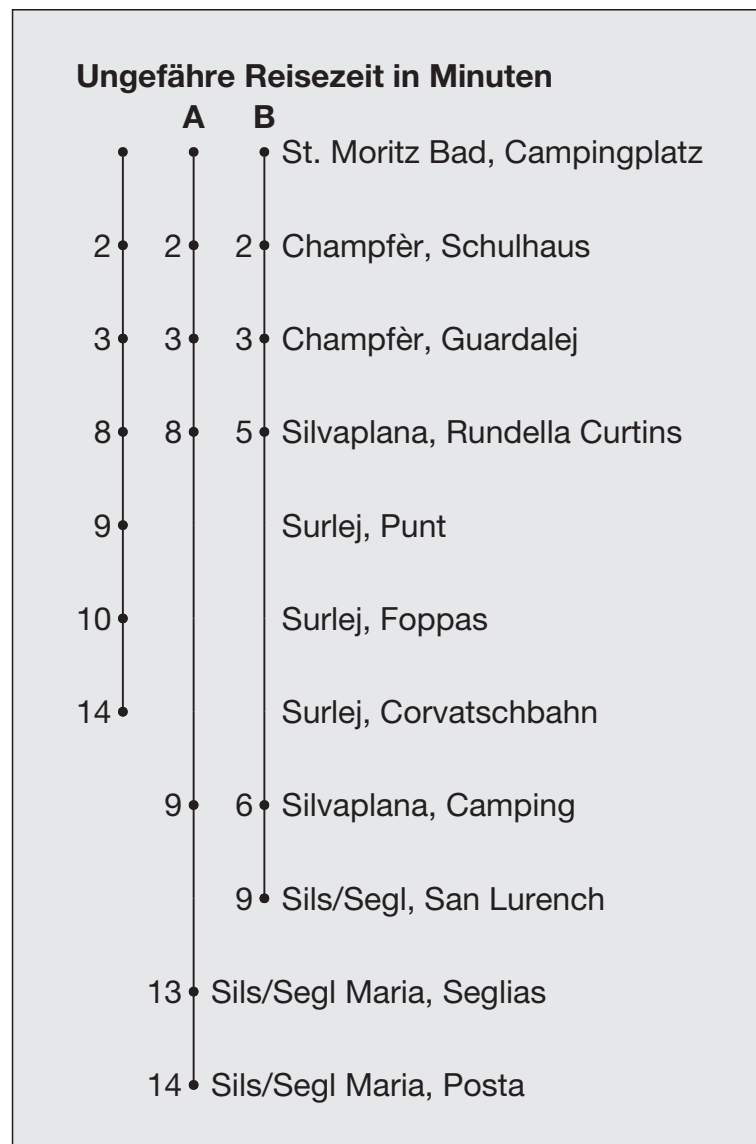

## Abfahrten ab **St. Moritz Bad, Campingplatz**

Richtung

## **Corvatschbahn / Sils/Segl**

Gültig von 13. April 2026 bis 05. Juni 2026  
und vom 26. Oktober 2026 bis 27. November 2026

- A** Fahrweg A siehe rechts
- B** Fahrweg B siehe rechts
- C** bis Silvaplana, Rundella Curtins
- D** bis Surlej, Foppas

Fahrplan  
in Echtzeit

\* Als Sonntage gelten auch:  
25.12., 26.12.2025  
1.1., 3.4., 6.4., 14.5., 25.5., 1.8.2026

h	Montag - Freitag	Samstag	Sonn- und Feiertage*	h
4	54 <sup>B</sup>	54 <sup>B</sup>	54 <sup>B</sup>	4
5	54 <sup>C</sup>	54 <sup>C</sup>	54 <sup>C</sup>	5
6	16 <sup>A</sup>	16 <sup>A</sup>	16 <sup>A</sup>	6
7	01 <sup>D</sup> 30 <sup>D</sup>	01 <sup>D</sup> 30 <sup>D</sup>	01 <sup>D</sup> 30 <sup>D</sup>	7
8	00 30	00 30	00 30	8
9	00 30	00 30	00 30	9
10	00 30	00 30	00 30	10
11	00 30	00 30	00 30	11
12	00 30	00 30	00 30	12
13	00 30	00 30	00 30	13
14	00 30	00 30	00 30	14
15	00 30	00 30	00 30	15
16	00 30	00 30	00 30	16
17	00 30	00 30	00 30	17
18	00 <sup>D</sup> 30 <sup>D</sup>	00 <sup>D</sup> 30 <sup>D</sup>	00 <sup>D</sup> 30 <sup>D</sup>	18
19	00 <sup>D</sup> 30 <sup>D</sup>	00 <sup>D</sup> 30 <sup>D</sup>	00 <sup>D</sup> 30 <sup>D</sup>	19
20	30 <sup>D</sup>	30 <sup>D</sup>	30 <sup>D</sup>	20
21				21
22				22
23				23
0				0
1				1