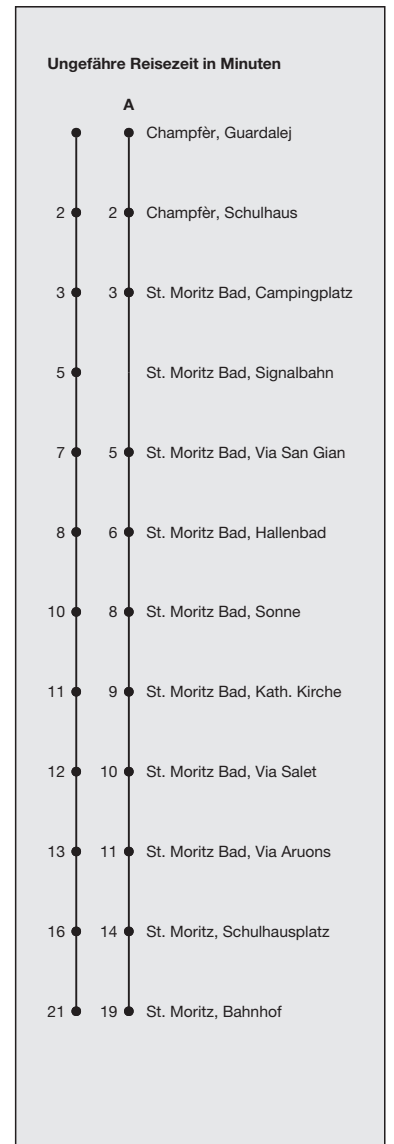

## Abfahrten ab **Champfèr, Guardalej**

Richtung

## **St. Moritz, Bahnhof**

Gültig von 13. April 2026 bis 05. Juni 2026  
und vom 26. Oktober 2026 bis 27. November 2026

**A** Fahrweg A siehe rechts

**B** Postauto Linie 604

**C** Reisende für IR38 07:05 Uhr steigen bitte bei Via San Gian um auf die Linie 609 direkt zum Bahnhof