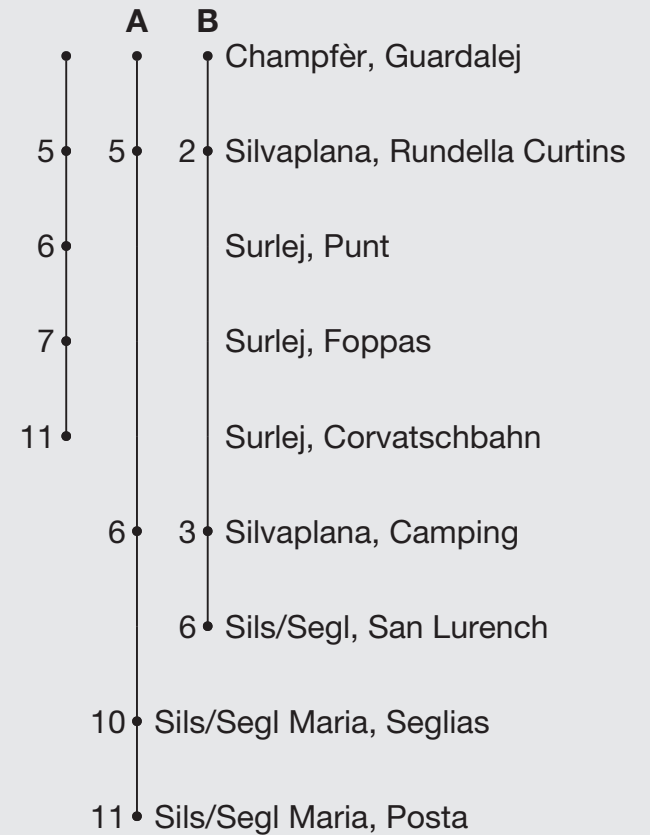

601

engadin mobil

nus colliains

Abfahrten ab **Champfèr, Guardalej**

Richtung

Corvatschbahn / Sils/Segl

Gültig von 13. April 2026 bis 05. Juni 2026
und vom 26. Oktober 2026 bis 27. November 2026

- **A** Fahrweg A siehe rechts
- **B** Fahrweg B siehe rechts
- **C** bis Silvaplana, Rundella Curtins
- **D** bis Surlej, Foppas

Fahrplan
in Echtzeit

Ungefähre Reisezeit in Minuten

* Als Sonntage gelten auch:
25.12., 26.12.2025
1.1., 3.4., 6.4., 14.5., 25.5., 1.8.2026

h	Montag - Freitag	Samstag	Sonn- und Feiertage*	h
4	57^B	57^B	57^B	4
5	57^C	57^C	57^C	5
6	19^A	19^A	19^A	6
7	04^D 33^D	04^D 33^D	04^D 33^D	7
8	03 33	03 33	03 33	8
9	03 33	03 33	03 33	9
10	03 33	03 33	03 33	10
11	03 33	03 33	03 33	11
12	03 33	03 33	03 33	12
13	03 33	03 33	03 33	13
14	03 33	03 33	03 33	14
15	03 33	03 33	03 33	15
16	03 33	03 33	03 33	16
17	03 33	03 33	03 33	17
18	03^D 33^D	03^D 33^D	03^D 33^D	18
19	03^D 33^D	03^D 33^D	03^D 33^D	19
20	33^D	33^D	33^D	20
21				21
22				22
23				23
0				0
1				1

Information zum Busbetrieb: Tel. 081 837 95 95 (zu Bürozeiten), www.engadinbus.ch oder E-Mail: info@engadinbus.ch
Alle Angaben, Anschlüsse und Einhaltung des Fahrplans ohne Gewähr.