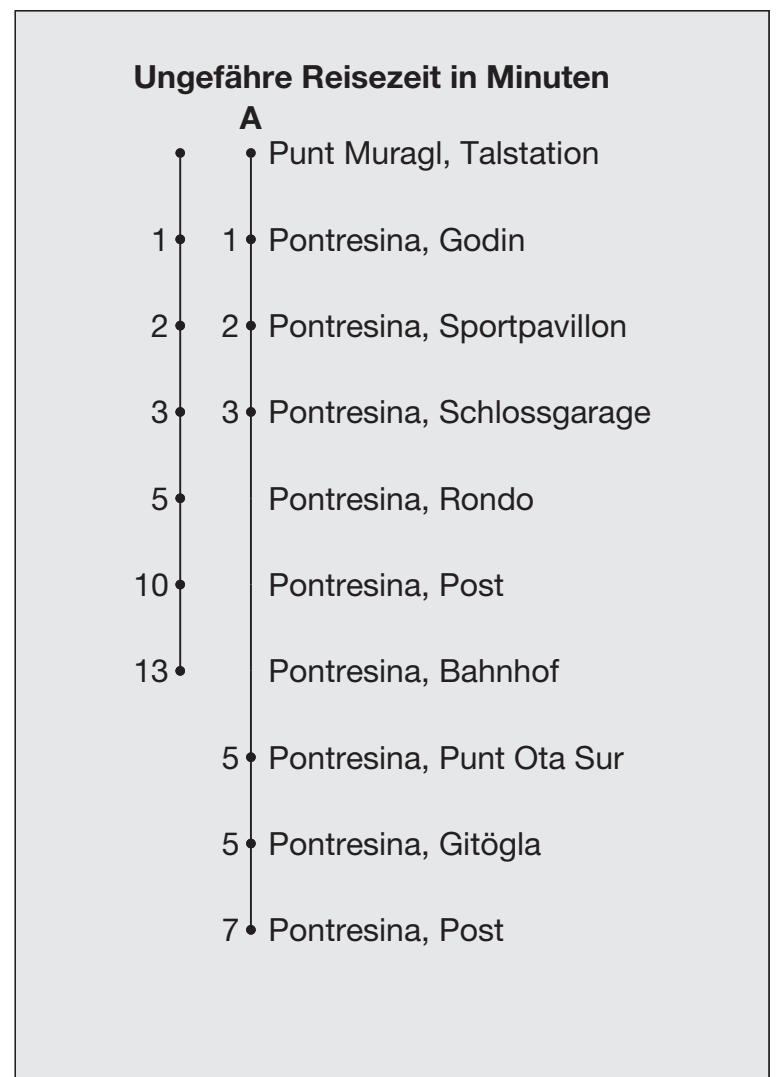

Abfahrten ab **Punt Muragl, Talstation**

Richtung

Pontresina

Gültig von 08. Juni 2024 bis 20. Oktober 2024

A Fahrweg A siehe rechts

* Als Sonntage gelten auch: Neujahr, Karfreitag, Ostermontag, Auffahrt, Pfingstmontag, 1. August, Weihnachten, Stephanstag

h	Montag - Freitag	Samstag	Sonn- und Feiertage*	h
5				5
6				6
7	59	59	59	7
8	29 59	29 59	29 59	8
9	29 59	29 59	29 59	9
10	29 59	29 59	29 59	10
11	29 59	29 59	29 59	11
12	29 59	29 59	29 59	12
13	29 59	29 59	29 59	13
14	29 59	29 59	29 59	14
15	29 59	29 59	29 59	15
16	29 59	29 59	29 59	16
17	29 59	29 59	29 59	17
18	29 59 ^A	29 59 ^A	29 59 ^A	18
19	29 ^A 59 ^A	29 ^A 59 ^A	29 ^A 59 ^A	19
20				20
21				21
22				22
23				23
0				0
1				1
2				2
3				3