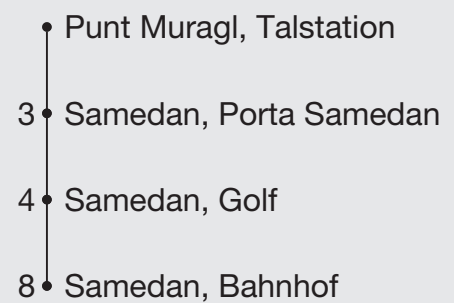

Abfahrten ab **Punt Muragl, Talstation**

Richtung

Samedan, Bahnhof

Gültig von 08. Juni 2024 bis 20. Oktober 2024

Ungefähre Reisezeit in Minuten

* Als Sonntage gelten auch: Neujahr, Karfreitag, Ostermontag, Auffahrt, Pfingstmontag, 1. August, Weihnachten, Stephanstag