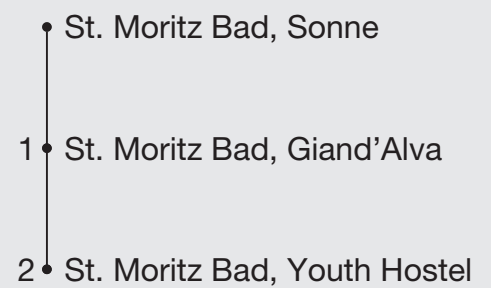

Abfahrten ab **St. Moritz Bad, Sonne**

Richtung

St. Moritz Bad, Youth Hostel

Gültig von 15. April 2024 bis 07. Juni 2024
und vom 21. Oktober 2024 bis 29. November 2024

Ungefähre Reisezeit in Minuten

* Als Sonntage gelten auch: Neujahr, Karfreitag, Ostermontag, Auffahrt, Pfingstmontag, 1. August, Weihnachten, Stephanstag

h	Montag - Freitag	Samstag	Sonn- und Feiertage*	h
5				5
6				6
7				7
8	26	26	26	8
9	26	26	26	9
10	26	26	26	10
11	26	26	26	11
12	26	26	26	12
13	26	26	26	13
14	26	26	26	14
15	26	26	26	15
16	26	26	26	16
17	26	26	26	17
18	26	26	26	18
19				19
20				20
21				21
22				22
23				23
0				0
1				1
2				2
3				3