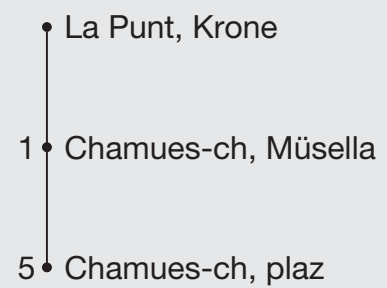

Abfahrten ab **La Punt, Krone**

Richtung

Chamues-ch, plaz

Gültig von 23. Oktober 2023 bis 07. Juni 2024
und vom 21. Oktober 2024 bis 29. November 2024

Ungefähre Reisezeit in Minuten

* Als Sonntage gelten auch: Neujahr, Karfreitag, Ostermontag, Auffahrt, Pfingstmontag, 1. August, Weihnachten, Stephanstag