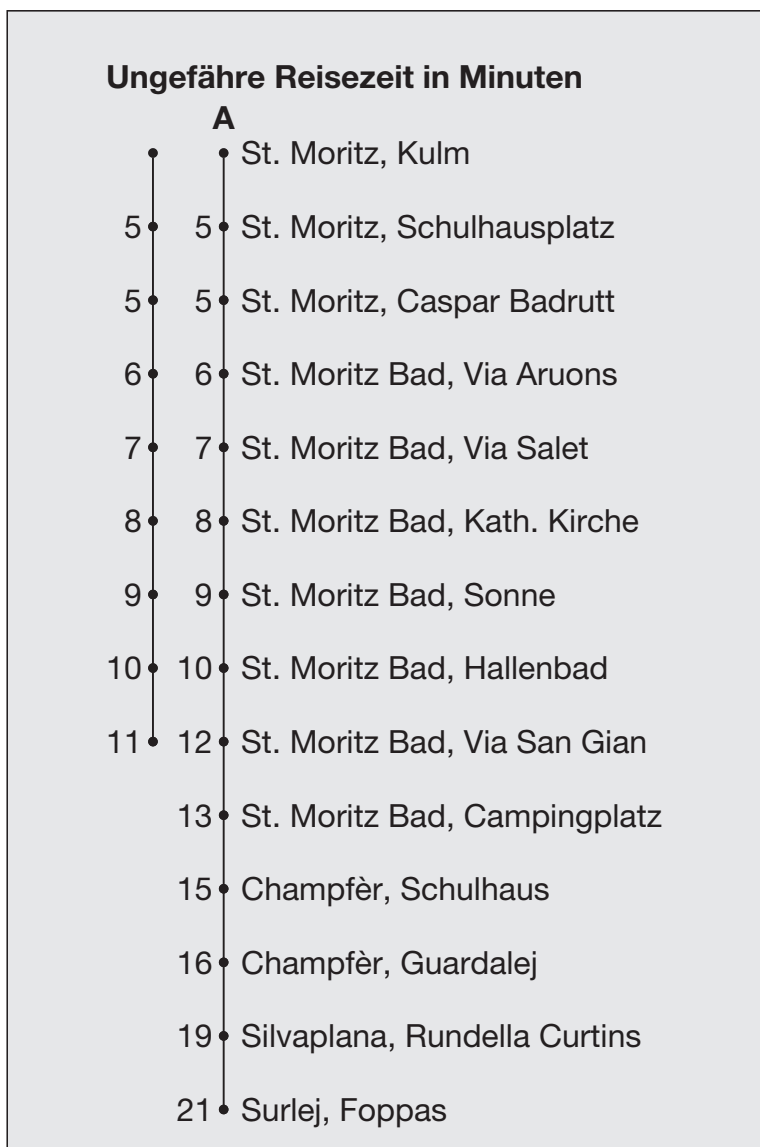

## Abfahrten ab **St. Moritz, Kulm**

Richtung

## Via **San Gian / Surlej**

Gültig von 15. April 2024 bis 07. Juni 2024  
und vom 21. Oktober 2024 bis 29. November 2024

- A** Fahrweg A siehe rechts
- B** bis St. Moritz, Schulhausplatz

\* Als Sonntage gelten auch: Neujahr, Karfreitag, Ostermontag, Auffahrt, Pfingstmontag, 1. August, Weihnachten, Stephanstag