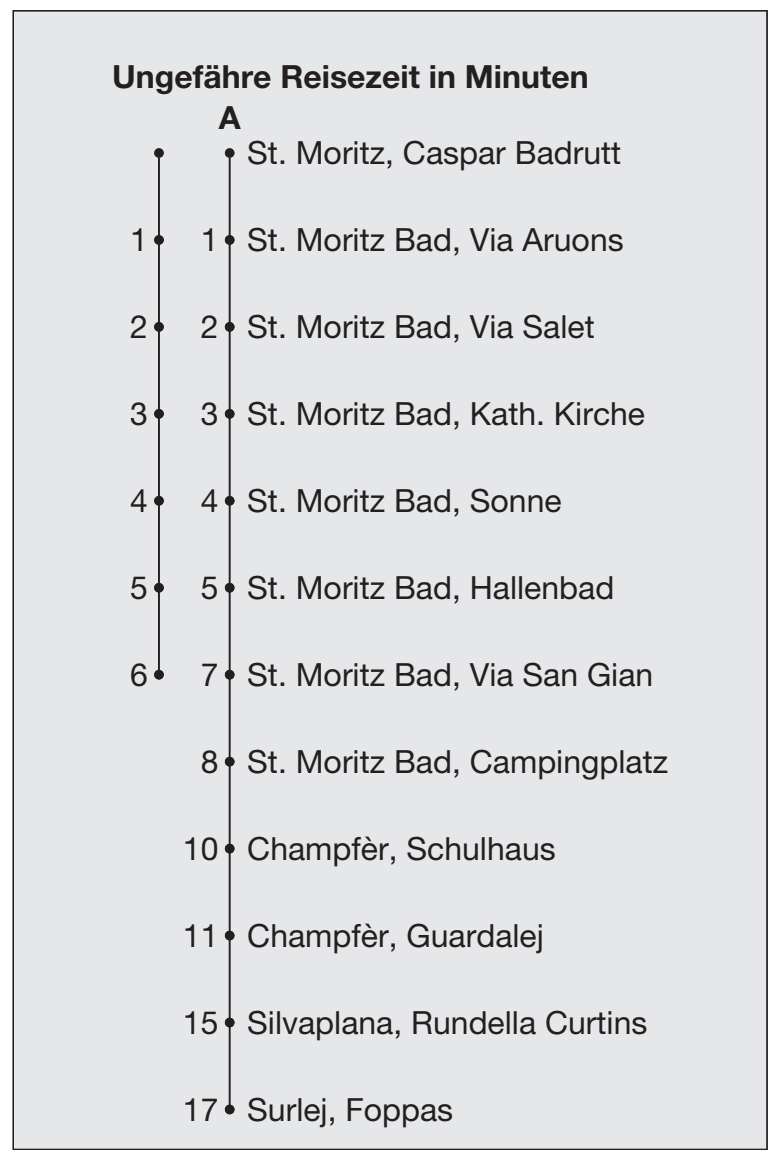

Abfahrten ab **St. Moritz, Caspar Badrutt**

Richtung

Via **San Gian / Surlej**

Gültig von 15. April 2024 bis 07. Juni 2024
und vom 21. Oktober 2024 bis 29. November 2024

A Fahrweg A siehe rechts

* Als Sonntage gelten auch: Neujahr, Karfreitag, Ostermontag, Auffahrt, Pfingstmontag, 1. August, Weihnachten, Stephanstag

h	Montag - Freitag	Samstag	Sonn- und Feiertage*	h
5				5
6	43 ^A			6
7	09 ^A 19 29 49	09 ^A 19 29 49	29	7
8	19 39 49	19 39 49	19 39 49	8
9	19 39 49	19 39 49	19 39 49	9
10	19 39 49	19 39 49	19 39 49	10
11	19 39 49	19 39 49	19 39 49	11
12	19 39 49	19 39 49	19 39 49	12
13	19 29 39 49	19 29 39 49	19 39 49	13
14	19 39 49	19 39 49	19 39 49	14
15	19 39 49	19 39 49	19 39 49	15
16	19 39 49	19 39 49	19 39 49	16
17	19 39 49	19 39 49	19 39 49	17
18	19 39 49	19 39 49	19 39 49	18
19	19 49	19 49	19 49	19
20	19	19	19	20
21				21
22				22
23				23
0				0
1				1
2				2