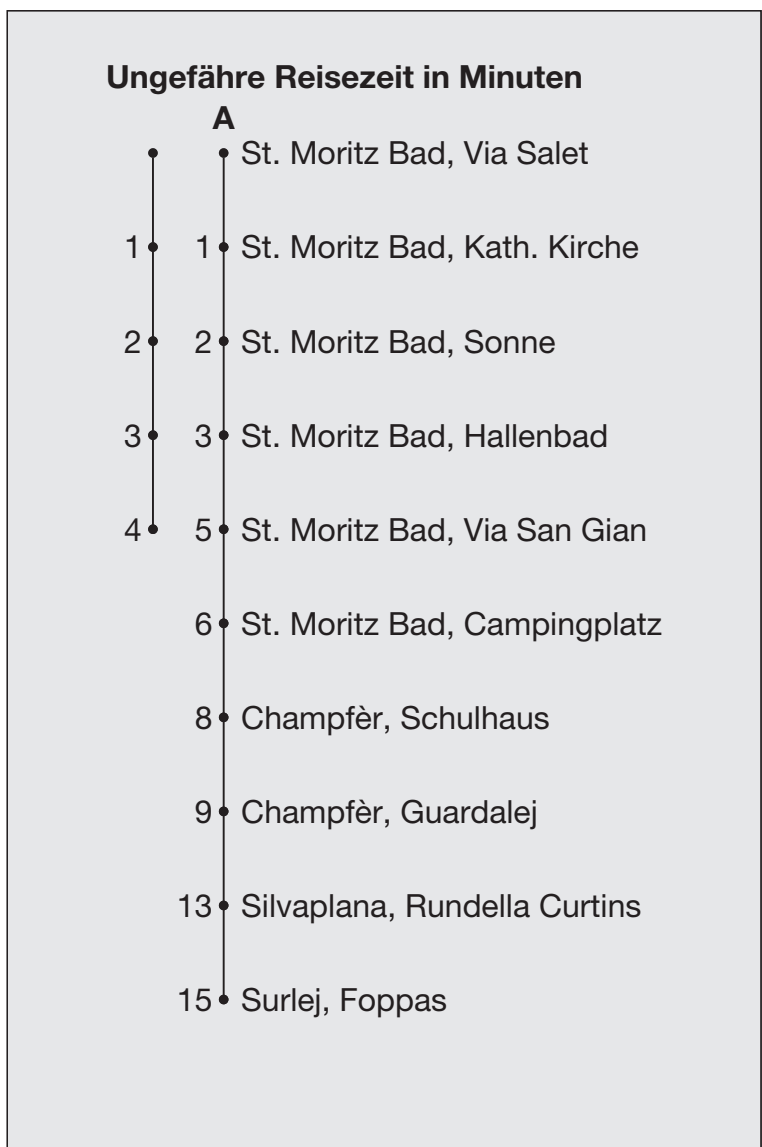

Abfahrten ab **St. Moritz Bad, Via Salet**

Richtung

Via **San Gian / Surlej**

Gültig von 15. April 2024 bis 07. Juni 2024
und vom 21. Oktober 2024 bis 29. November 2024

A Fahrweg A siehe rechts

* Als Sonntage gelten auch: Neujahr, Karfreitag, Ostermontag, Auffahrt, Pfingstmontag, 1. August, Weihnachten, Stephanstag

h	Montag - Freitag	Samstag	Sonn- und Feiertage*	h
5				5
6	45 ^A			6
7	11 ^A 21 31 51	11 ^A 21 31 51	31	7
8	21 41 51	21 41 51	21 41 51	8
9	21 41 51	21 41 51	21 41 51	9
10	21 41 51	21 41 51	21 41 51	10
11	21 41 51	21 41 51	21 41 51	11
12	21 41 51	21 41 51	21 41 51	12
13	21 31 41 51	21 31 41 51	21 41 51	13
14	21 41 51	21 41 51	21 41 51	14
15	21 41 51	21 41 51	21 41 51	15
16	21 41 51	21 41 51	21 41 51	16
17	21 41 51	21 41 51	21 41 51	17
18	21 41 51	21 41 51	21 41 51	18
19	21 51	21 51	21 51	19
20	21	21	21	20
21				21
22				22
23				23
0				0
1				1
2				2