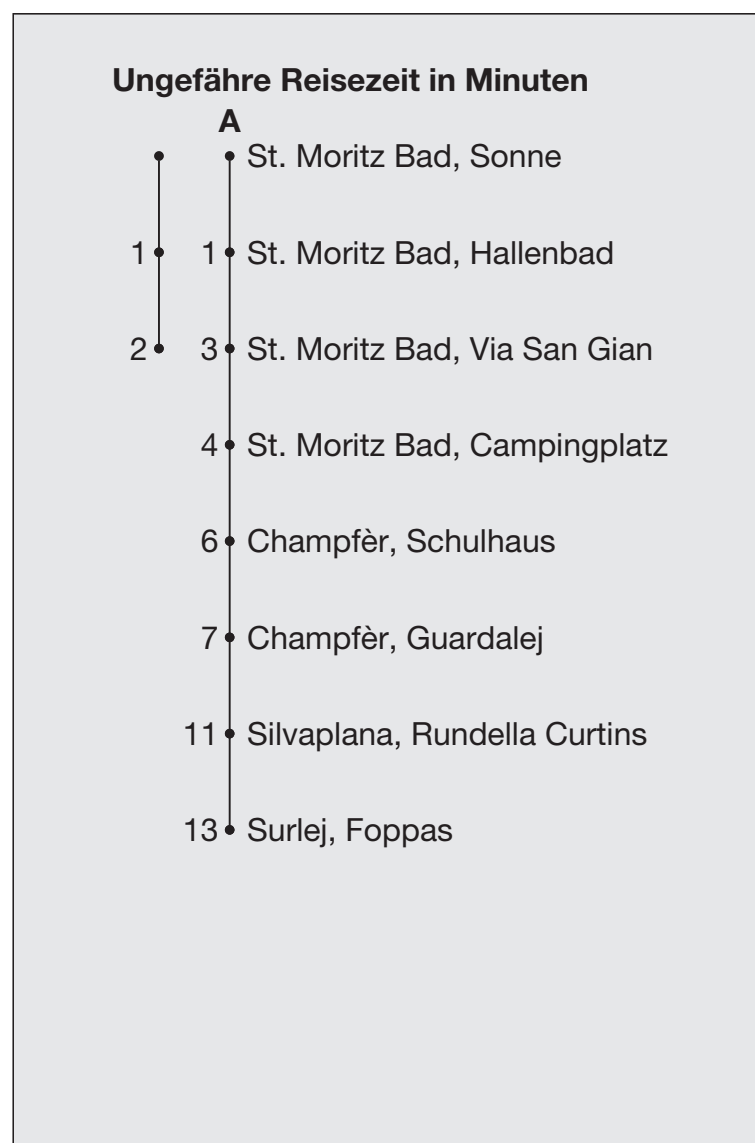

Abfahrten ab **St. Moritz Bad, Sonne**

Richtung

Via **San Gian / Surlej**

Gültig von 15. April 2024 bis 07. Juni 2024
und vom 21. Oktober 2024 bis 29. November 2024

A Fahrweg A siehe rechts

* Als Sonntage gelten auch: Neujahr, Karfreitag, Ostermontag, Auffahrt, Pfingstmontag, 1. August, Weihnachten, Stephanstag