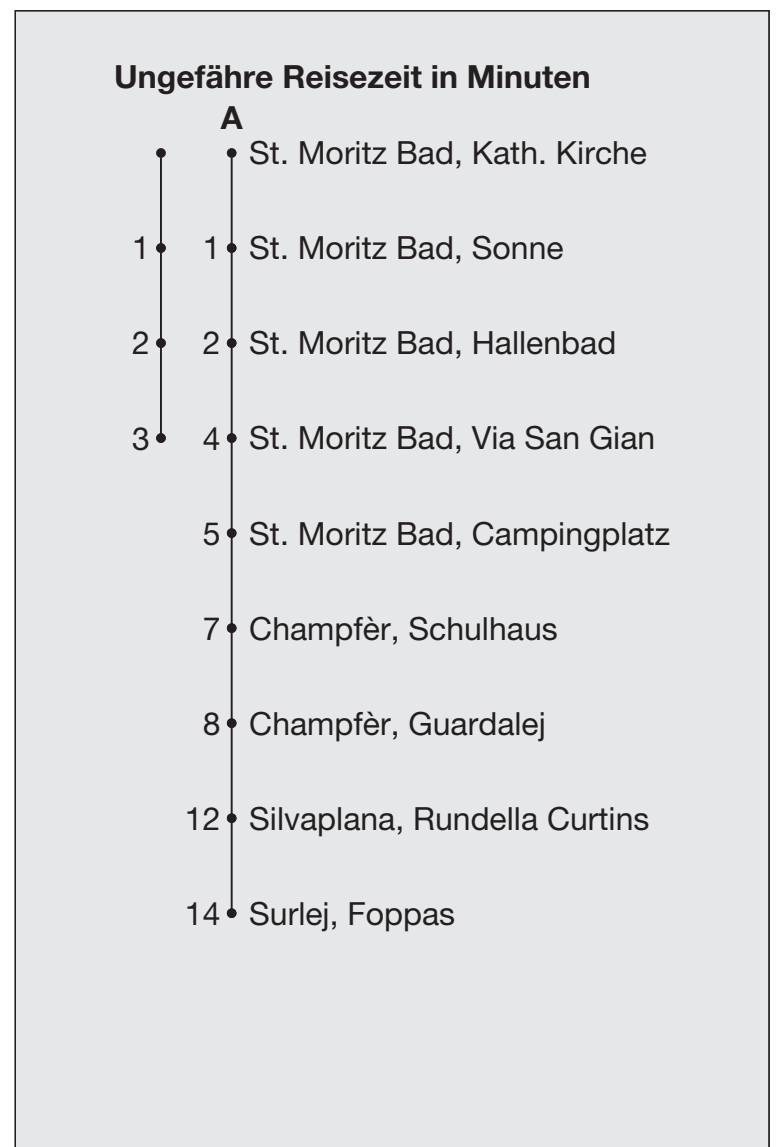

## Abfahrten ab **St. Moritz Bad, Kath. Kirche**

Richtung

### Via **San Gian / Surlej**

Gültig von 15. April 2024 bis 07. Juni 2024  
und vom 21. Oktober 2024 bis 29. November 2024

A Fahrweg A siehe rechts

\* Als Sonntage gelten auch: Neujahr, Karfreitag, Ostermontag, Auffahrt, Pfingstmontag, 1. August, Weihnachten, Stephanstag