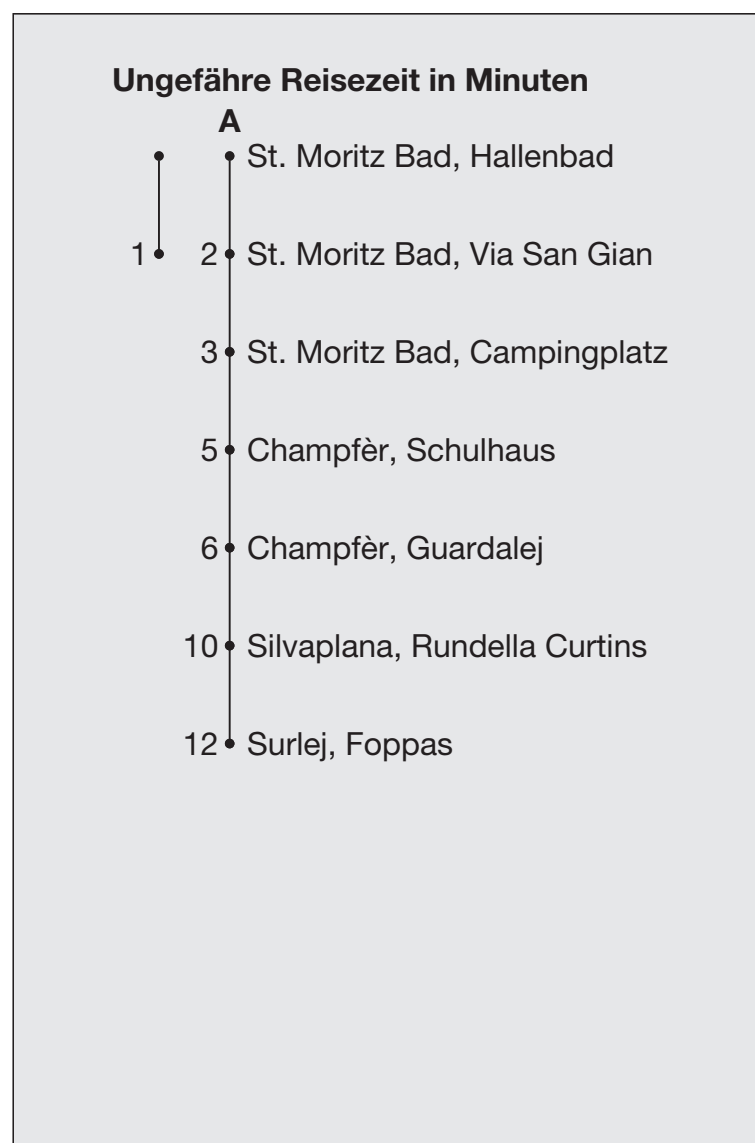

Abfahrten ab **St. Moritz Bad, Hallenbad**

Richtung

Via San Gian / Surlej

Gültig von 15. April 2024 bis 07. Juni 2024
und vom 21. Oktober 2024 bis 29. November 2024

A Fahrweg A siehe rechts

* Als Sonntage gelten auch: Neujahr, Karfreitag, Ostermontag, Auffahrt, Pfingstmontag, 1. August, Weihnachten, Stephanstag