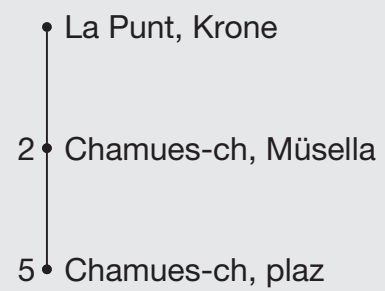

Abfahrten ab **La Punt, Krone**

Richtung

Chamues-ch, plaz

Gültig von 15. April 2024 bis 07. Juni 2024
und vom 21. Oktober 2024 bis 29. November 2024

Ungefähre Reisezeit in Minuten

* Als Sonntage gelten auch: Neujahr, Karfreitag, Ostermontag, Auffahrt, Pfingstmontag, 1. August, Weihnachten, Stephanstag