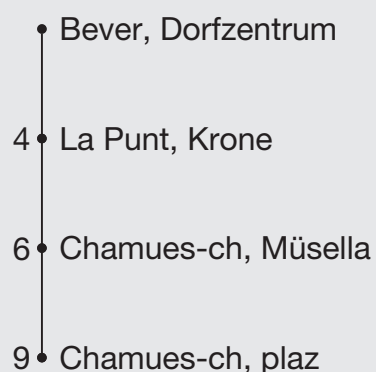

Abfahrten ab **Bever, Dorfzentrum**

Richtung

Chamues-ch, plaz

Gültig von 15. April 2024 bis 07. Juni 2024
und vom 21. Oktober 2024 bis 29. November 2024

Ungefähre Reisezeit in Minuten

* Als Sonntage gelten auch: Neujahr, Karfreitag, Ostermontag, Auffahrt, Pfingstmontag, 1. August, Weihnachten, Stephanstag

h	Montag - Freitag	Samstag	Sonn- und Feiertage*	h
5				5
6	36			6
7	17 59	17 59	59	7
8	59	59	59	8
9	59	59	59	9
10	59	59	59	10
11	29	29 59	29 59	11
12	10 29 59	29 59	29 59	12
13	29 59	29 59	29 59	13
14	59	59	59	14
15	59	59	59	15
16	59	59	59	16
17	29 59	29 59	29 59	17
18	29 59	29 59	29 59	18
19				19
20				20
21				21
22				22
23				23
0				0
1				1
2				2
3				3