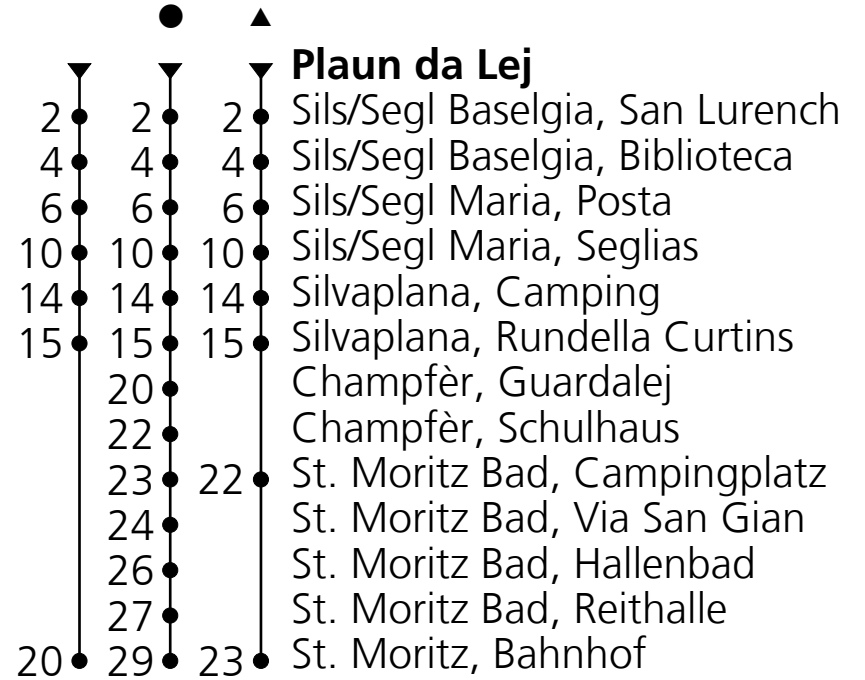

4

PostAuto AG
☎ +41 848 818 818 (CHF 0.08/Min)
info@postauto.ch
www.postauto.ch

Ab Plaun da Lej Richtung St. Moritz, Bahnhof

Gültig von 08.04.2024 bis 07.06.2024

Fahrplan in Echtzeit

| 🕒 | Montag - Freitag | Samstag | Sonn- u. Feiertag |
|----|--------------------|--------------------|--------------------|
| 6 | 23 ^A | 23 ^A | 23 ^A |
| 7 | 14 | 14 | 14 |
| 8 | 14 | 14 | 14 |
| 9 | 14 | 14 | 14 |
| 10 | 14 [▲] | 14 [▲] | 14 [▲] |
| 11 | 14 | 14 | 14 |
| 12 | 14 | 14 | 14 |
| 13 | 14 | 14 | 14 |
| 14 | 14 [▲] | 14 [▲] | 14 [▲] |
| 15 | 08 ^B 14 | 08 ^B 14 | 08 ^B 14 |
| 16 | 08 ^B 14 | 08 ^B 14 | 08 ^B 14 |
| 17 | 14 | 14 | 14 |
| 18 | 14 [●] | 14 [●] | 14 [●] |
| 19 | 14 [●] | 14 [●] | 14 [●] |
| 20 | 16 [●] | 16 [●] | 16 [●] |
| 21 | 16 [●] | 16 [●] | 16 [●] |

Ungefähre Reisezeit
in Minuten

A = Wird durch Engadin Bus gefahren **B** = 08.04.-14.04.24

Bei Strassensperren bitte Onlinefahrplan beachten.
Feiertage: 1. Januar, 29. März, 1. April, 9. und 20. Mai, 1. August, 25. und 26. Dezember