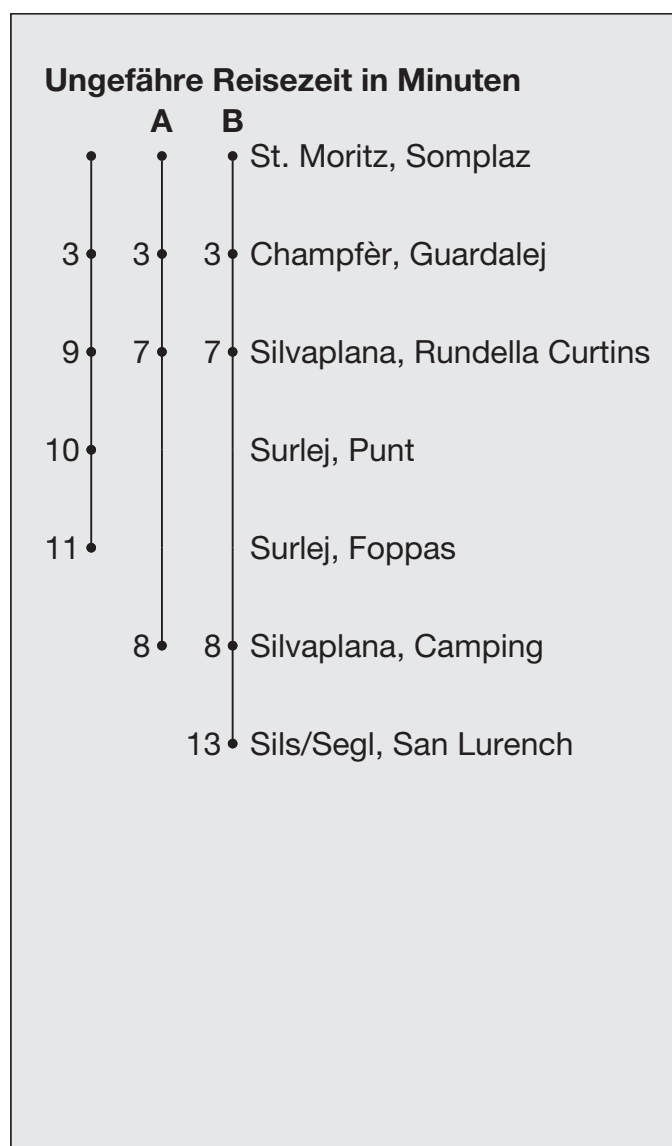

Abfahrten ab **St. Moritz, Somplaz**

Richtung

Silvaplana / Sils/Segl

Gültig von 15. April 2024 bis 07. Juni 2024
und vom 21. Oktober 2024 bis 29. November 2024

Die Haltestelle Corvatschbahn wird nur bedient, wenn die Bergbahn in Betrieb ist.

A Fahrweg A siehe rechts

B Fahrweg B siehe rechts

* Als Sonntage gelten auch: Neujahr, Karfreitag, Ostermontag, Auffahrt, Pfingstmontag, 1. August, Weihnachten, Stephanstag

h	Montag - Freitag	Samstag	Sonn- und Feiertage*	h
5				5
6				6
7	42 ^B	42 ^B		7
8	12 42	12 42	12 42	8
9	42	42	42	9
10	42	42	42	10
11	42	42	42	11
12	12 ^A 42	12 ^A 42	12 ^A 42	12
13	12 ^A 42	12 ^A 42	12 ^A 42	13
14	42	42	42	14
15	42	42	42	15
16	42 ^B	42 ^B	42 ^B	16
17	12 ^A 42 ^B	12 ^A 42 ^B	12 ^A 42 ^B	17
18	12 ^A 42 ^B	12 ^A 42 ^B	12 ^A 42 ^B	18
19	12 42	12 42	12 42	19
20	12	12	12	20
21				21
22				22
23				23
0				0
1				1
2				2