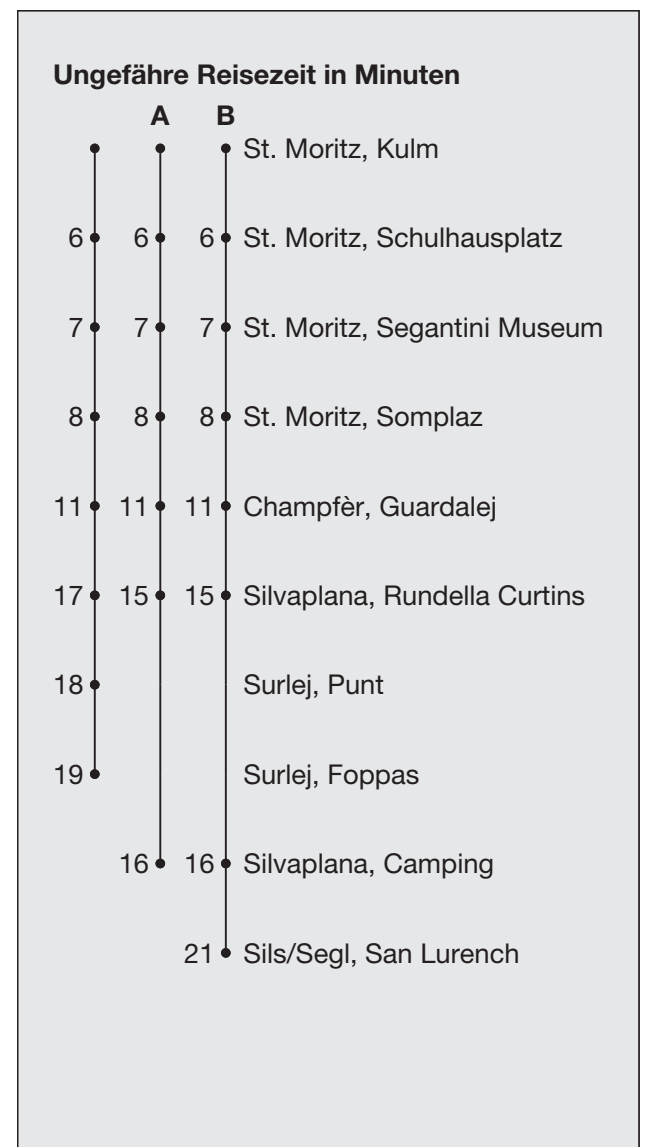

Abfahrten ab **St. Moritz, Kulm**

Richtung

Silvaplana / Sils/Segl

Gültig von 15. April 2024 bis 07. Juni 2024
und vom 21. Oktober 2024 bis 29. November 2024

Die Haltestelle Corvatschbahn wird nur bedient, wenn die Bergbahn in Betrieb ist.

- A** Fahrweg A siehe rechts
- B** Fahrweg B siehe rechts
- C** bis St. Moritz, Schulhausplatz

* Als Sonntage gelten auch: Neujahr, Karfreitag, Ostermontag, Auffahrt, Pfingstmontag, 1. August, Weihnachten, Stephanstag

h	Montag - Freitag	Samstag	Sonn- und Feiertage*	h
5				5
6				6
7	04 ^C 34 ^B	04 ^C 34 ^B		7
8	04 34	04 34	04 34	8
9	34	34	34	9
10	34	34	34	10
11	34	34	34	11
12	04 ^A 34	04 ^A 34	04 ^A 34	12
13	04 ^A 34	04 ^A 34	04 ^A 34	13
14	34	34	34	14
15	34	34	34	15
16	34 ^B	34 ^B	34 ^B	16
17	04 ^A 34 ^B	04 ^A 34 ^B	04 ^A 34 ^B	17
18	04 ^A 34 ^B	04 ^A 34 ^B	04 ^A 34 ^B	18
19	04 34	04 34	04 34	19
20	04	04	04	20
21				21
22				22
23				23
0				0
1				1
2				2