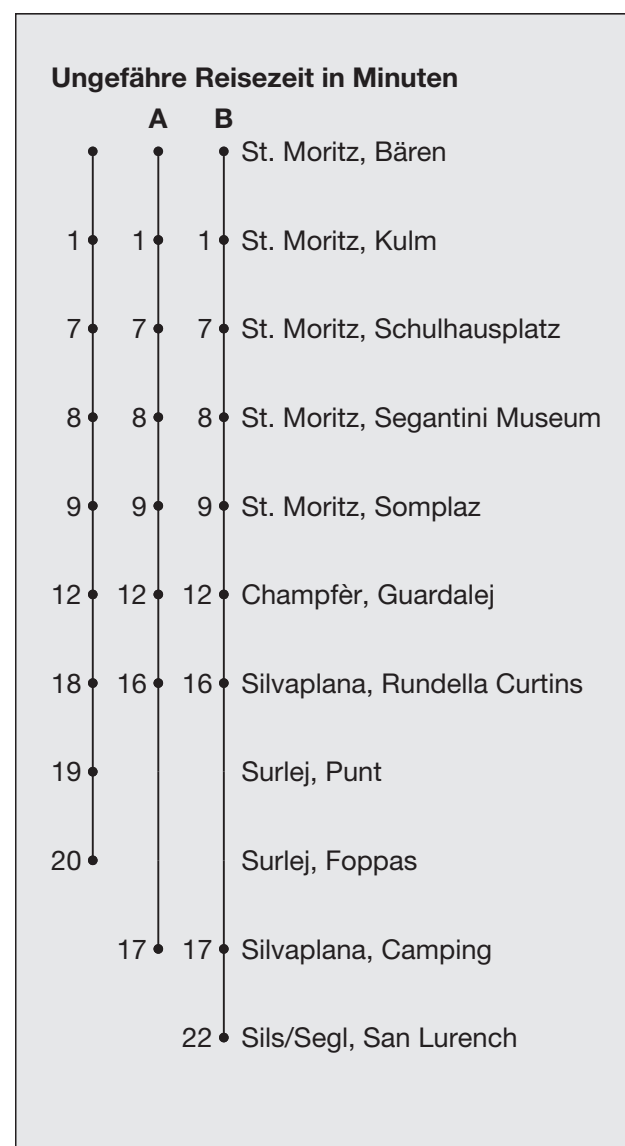

Abfahrten ab **St. Moritz, Bären**

Richtung

Silvaplana / Sils/Segl

Gültig von 15. April 2024 bis 07. Juni 2024
und vom 21. Oktober 2024 bis 29. November 2024

Die Haltestelle Corvatschbahn wird nur bedient, wenn die Bergbahn in Betrieb ist.

- A** Fahrweg A siehe rechts
- B** Fahrweg B siehe rechts
- C** bis St. Moritz, Schulhausplatz

* Als Sonntage gelten auch: Neujahr, Karfreitag, Ostermontag, Auffahrt, Pfingstmontag, 1. August, Weihnachten, Stephanstag

h	Montag - Freitag	Samstag	Sonn- und Feiertage*	h
5				5
6				6
7	03 ^C 33 ^B	03 ^C 33 ^B		7
8	03 33	03 33	03 33	8
9	33	33	33	9
10	33	33	33	10
11	33	33	33	11
12	03 ^A 33	03 ^A 33	03 ^A 33	12
13	03 ^A 33	03 ^A 33	03 ^A 33	13
14	33	33	33	14
15	33	33	33	15
16	33 ^B	33 ^B	33 ^B	16
17	03 ^A 33 ^B	03 ^A 33 ^B	03 ^A 33 ^B	17
18	03 ^A 33 ^B	03 ^A 33 ^B	03 ^A 33 ^B	18
19	03 33	03 33	03 33	19
20	03	03	03	20
21				21
22				22
23				23
0				0
1				1
2				2