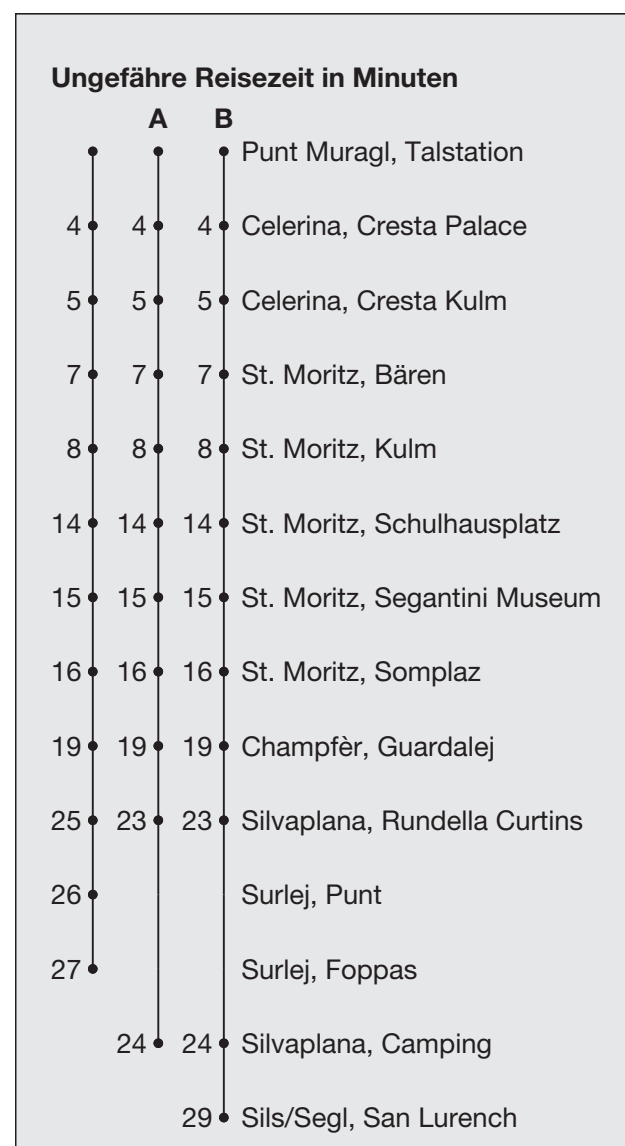

Abfahrten ab Punt Muragl, Talstation

Richtung

St. Moritz / Silvaplana / Sils/Segl

Gültig von 15. April 2024 bis 07. Juni 2024
und vom 21. Oktober 2024 bis 29. November 2024

Die Haltestelle Corvatschbahn wird nur bedient, wenn die Bergbahn in Betrieb ist.

- A Fahrweg A siehe rechts
- B Fahrweg B siehe rechts
- C bis St. Moritz, Schulhausplatz

* Als Sonntage gelten auch: Neujahr, Karfreitag, Ostermontag, Auffahrt, Pfingstmontag, 1. August, Weihnachten, Stephanstag