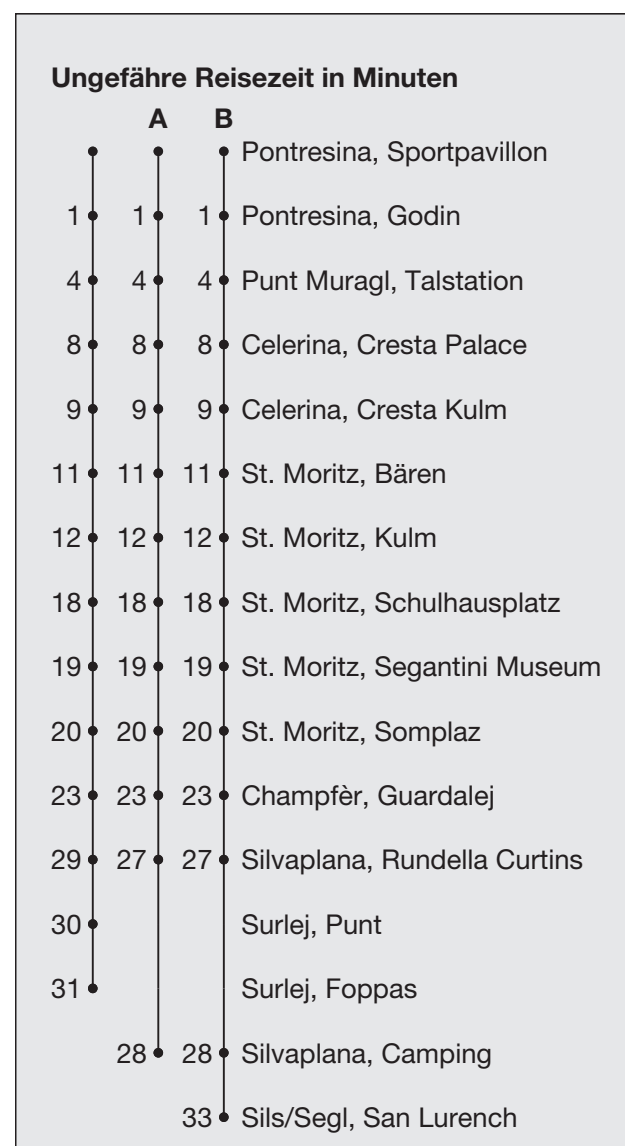

Abfahrten ab Pontresina, Sportpavillon

Richtung

St. Moritz / Silvaplana / Sils/Segl

Gültig von 15. April 2024 bis 07. Juni 2024
und vom 21. Oktober 2024 bis 29. November 2024

Die Haltestelle Corvatschbahn wird nur bedient, wenn die Bergbahn in Betrieb ist.

- A Fahrweg A siehe rechts
- B Fahrweg B siehe rechts
- C bis St. Moritz, Schulhausplatz

* Als Sonntage gelten auch: Neujahr, Karfreitag, Ostermontag, Auffahrt, Pfingstmontag, 1. August, Weihnachten, Stephanstag

h	Montag - Freitag	Samstag	Sonn- und Feiertage*	h
5				5
6	52 ^C	52 ^C		6
7	22 ^B 52	22 ^B 52	52	7
8	22	22	22	8
9	22	22	22	9
10	22	22	22	10
11	22 52 ^A	22 52 ^A	22 52 ^A	11
12	22 52 ^A	22 52 ^A	22 52 ^A	12
13	22	22	22	13
14	22	22	22	14
15	22	22	22	15
16	22 ^B 52 ^A	22 ^B 52 ^A	22 ^B 52 ^A	16
17	22 ^B 52 ^A	22 ^B 52 ^A	22 ^B 52 ^A	17
18	22 ^B 52	22 ^B 52	22 ^B 52	18
19	22 52	22 52	22 52	19
20				20
21				21
22				22
23				23
0				0
1				1
2				2