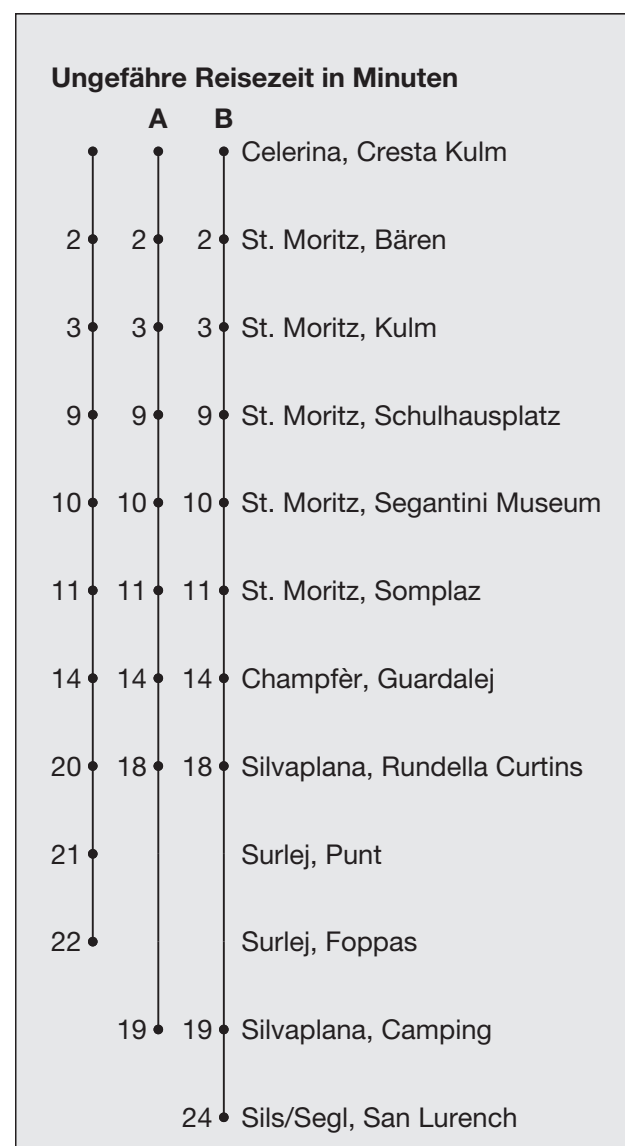

Abfahrten ab Celerina, Cresta Kulm

Richtung

St. Moritz / Silvaplana / Sils/Segl

Gültig von 15. April 2024 bis 07. Juni 2024

und vom 21. Oktober 2024 bis 29. November 2024

Die Haltestelle Corvatschbahn wird nur bedient, wenn die Bergbahn in Betrieb ist.

A Fahrweg A siehe rechts

B Fahrweg B siehe rechts

C bis St. Moritz, Schulhausplatz

* Als Sonntage gelten auch: Neujahr, Karfreitag, Ostermontag, Auffahrt, Pfingstmontag, 1. August, Weihnachten, Stephanstag

h	Montag - Freitag	Samstag	Sonn- und Feiertage*	h
5				5
6				6
7	01 ^C 31 ^B	01 ^C 31 ^B		7
8	01 31	01 31	01 31	8
9	31	31	31	9
10	31	31	31	10
11	31	31	31	11
12	01 ^A 31	01 ^A 31	01 ^A 31	12
13	01 ^A 31	01 ^A 31	01 ^A 31	13
14	31	31	31	14
15	31	31	31	15
16	31 ^B	31 ^B	31 ^B	16
17	01 ^A 31 ^B	01 ^A 31 ^B	01 ^A 31 ^B	17
18	01 ^A 31 ^B	01 ^A 31 ^B	01 ^A 31 ^B	18
19	01 31	01 31	01 31	19
20	01	01	01	20
21				21
22				22
23				23
0				0
1				1
2				2