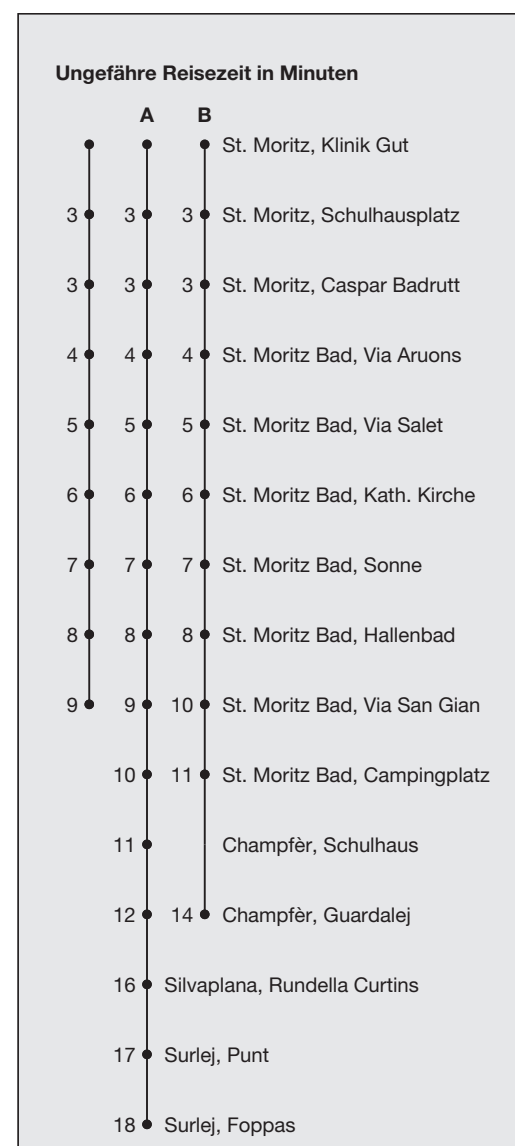

Abfahrten ab **St. Moritz, Klinik Gut**
Richtung
Via San Gian / Champfèr / Surlej

Gültig von 15. April 2024 bis 07. Juni 2024
und vom 21. Oktober 2024 bis 29. November 2024

Die Haltestelle Corvatschbahn wird nur bedient, wenn die Bergbahn in Betrieb ist.

A Fahrweg A siehe rechts

B Fahrweg B siehe rechts

* Als Sonntage gelten auch: Neujahr, Karfreitag, Ostermontag, Auffahrt, Pfingstmontag, 1. August, Weihnachten, Stephanstag

h	Montag - Freitag	Samstag	Sonn- und Feiertage*	h
5				5
6	56 ^B	56 ^B		6
7	36 56	36 56	56	7
8	06 56	06 56	56	8
9	06 ^A 56	06 ^A 56	06 ^A 56	9
10	06 ^A 56	06 ^A 56	06 ^A 56	10
11	06 ^A 56	06 ^A 56	06 ^A 56	11
12	06 ^A 56	06 ^A 56	06 ^A 56	12
13	06 ^A 56	06 ^A 56	06 ^A 56	13
14	06 ^A 56	06 ^A 56	06 ^A 56	14
15	06 ^A 56	06 ^A 56	06 ^A 56	15
16	06 ^A 56	06 ^A 56	06 ^A 56	16
17	06 ^A 56	06 ^A 56	06 ^A 56	17
18	06 ^A 56	06 ^A 56	06 ^A 56	18
19	06 36	06 36	06 36	19
20	06	06	06	20
21				21
22				22
23				23
0				0
1				1
2				2