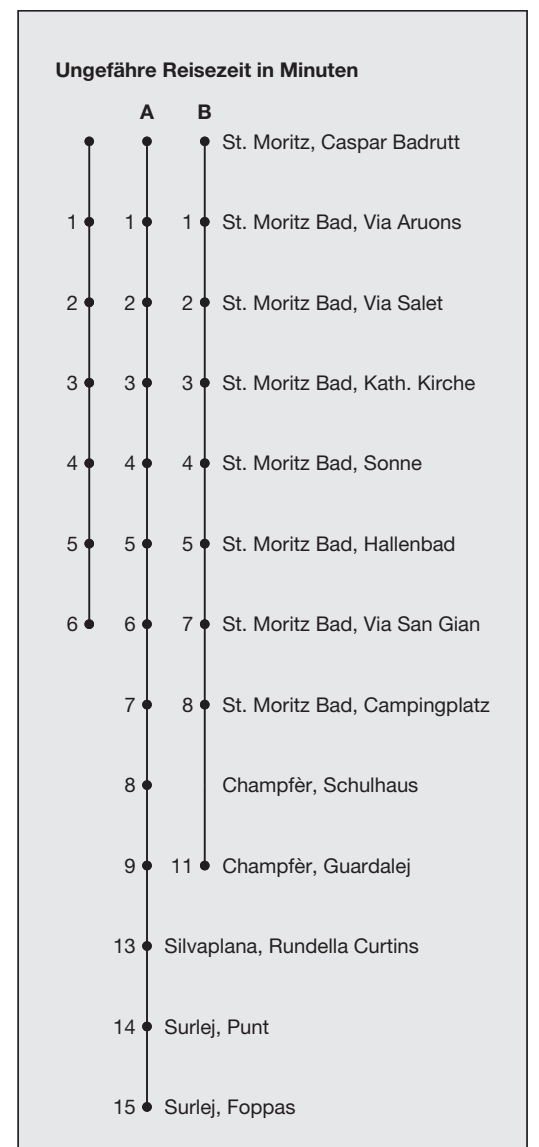

Abfahrten ab St. Moritz, Caspar Badrutt
Richtung
Via San Gian / Champfèr / Surlej

Gültig von 15. April 2024 bis 07. Juni 2024
und vom 21. Oktober 2024 bis 29. November 2024

Die Haltestelle Corvatschbahn wird nur bedient, wenn die Bergbahn in Betrieb ist.

A Fahrweg A siehe rechts

B Fahrweg B siehe rechts

* Als Sonntage gelten auch: Neujahr, Karfreitag, Ostermontag, Auffahrt, Pfingstmontag, 1. August, Weihnachten, Stephanstag

h	Montag - Freitag	Samstag	Sonn- und Feiertage*	h
5				5
6	59 ^B	59 ^B		6
7	39 59	39 59	59	7
8	09 59	09 59	59	8
9	09 ^A 59	09 ^A 59	09 ^A 59	9
10	09 ^A 59	09 ^A 59	09 ^A 59	10
11	09 ^A 59	09 ^A 59	09 ^A 59	11
12	09 ^A 59	09 ^A 59	09 ^A 59	12
13	09 ^A 59	09 ^A 59	09 ^A 59	13
14	09 ^A 59	09 ^A 59	09 ^A 59	14
15	09 ^A 59	09 ^A 59	09 ^A 59	15
16	09 ^A 59	09 ^A 59	09 ^A 59	16
17	09 ^A 59	09 ^A 59	09 ^A 59	17
18	09 ^A 59	09 ^A 59	09 ^A 59	18
19	09 39	09 39	09 39	19
20	09	09	09	20
21				21
22				22
23				23
0				0
1				1
2				2