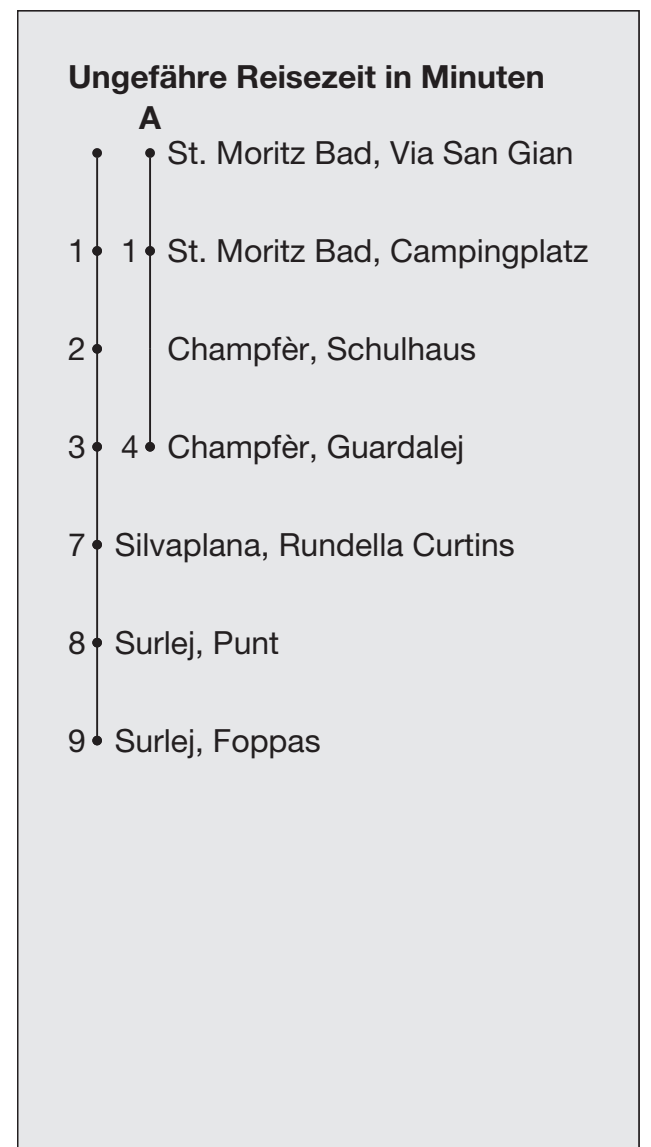

Abfahrten ab **St. Moritz Bad, Via San Gian**

Richtung

Champfèr / Surlej

Gültig von 15. April 2024 bis 07. Juni 2024
und vom 21. Oktober 2024 bis 29. November 2024

Die Haltestelle Corvatschbahn wird nur bedient, wenn die Bergbahn in Betrieb ist.

A Fahrweg A siehe rechts

* Als Sonntage gelten auch: Neujahr, Karfreitag, Ostermontag, Auffahrt, Pfingstmontag, 1. August, Weihnachten, Stephanstag

h	Montag - Freitag	Samstag	Sonn- und Feiertage*	h
5				5
6				6
7	06^A	06^A		7
8				8
9	15	15	15	9
10	15	15	15	10
11	15	15	15	11
12	15	15	15	12
13	15	15	15	13
14	15	15	15	14
15	15	15	15	15
16	15	15	15	16
17	15	15	15	17
18	15	15	15	18
19				19
20				20
21				21
22				22
23				23
0				0
1				1
2				2