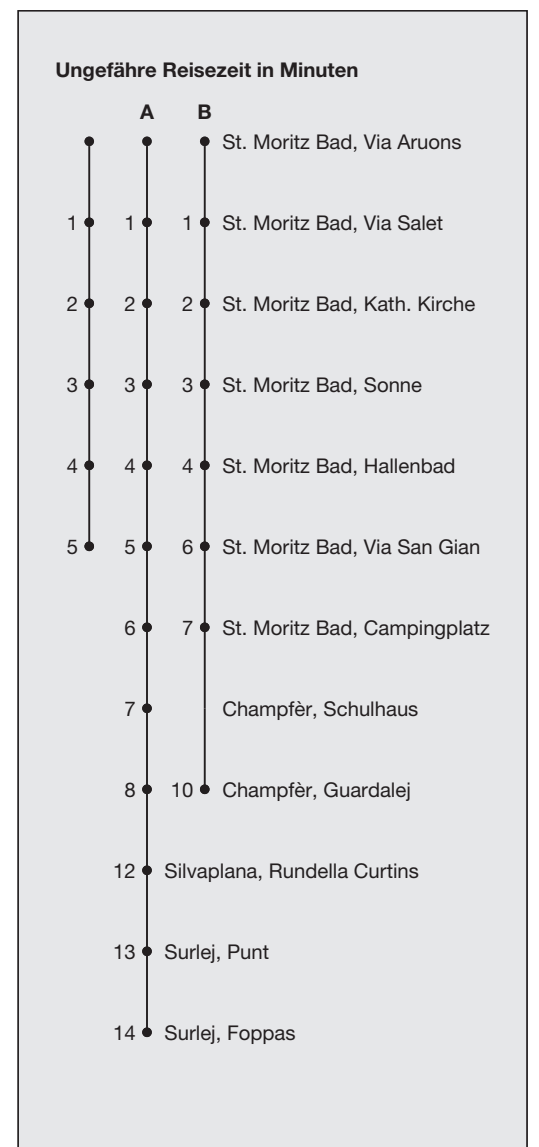

## Abfahrten ab **St. Moritz Bad, Via Aruons**

Richtung

## Via **San Gian / Champfèr / Surlej**

Gültig von 15. April 2024 bis 07. Juni 2024  
und vom 21. Oktober 2024 bis 29. November 2024

**Die Haltestelle Corvatschbahn wird nur bedient, wenn die Bergbahn in Betrieb ist.**

**A** Fahrweg A siehe rechts

**B** Fahrweg B siehe rechts

\* Als Sonntage gelten auch: Neujahr, Karfreitag, Ostermontag, Auffahrt, Pfingstmontag, 1. August, Weihnachten, Stephanstag

h	Montag - Freitag	Samstag	Sonn- und Feiertage*	h
5				5
6				6
7	00 <sup>B</sup> 40	00 <sup>B</sup> 40		7
8	00 10	00 10	00	8
9	00 10 <sup>A</sup>	00 10 <sup>A</sup>	00 10 <sup>A</sup>	9
10	00 10 <sup>A</sup>	00 10 <sup>A</sup>	00 10 <sup>A</sup>	10
11	00 10 <sup>A</sup>	00 10 <sup>A</sup>	00 10 <sup>A</sup>	11
12	00 10 <sup>A</sup>	00 10 <sup>A</sup>	00 10 <sup>A</sup>	12
13	00 10 <sup>A</sup>	00 10 <sup>A</sup>	00 10 <sup>A</sup>	13
14	00 10 <sup>A</sup>	00 10 <sup>A</sup>	00 10 <sup>A</sup>	14
15	00 10 <sup>A</sup>	00 10 <sup>A</sup>	00 10 <sup>A</sup>	15
16	00 10 <sup>A</sup>	00 10 <sup>A</sup>	00 10 <sup>A</sup>	16
17	00 10 <sup>A</sup>	00 10 <sup>A</sup>	00 10 <sup>A</sup>	17
18	00 10 <sup>A</sup>	00 10 <sup>A</sup>	00 10 <sup>A</sup>	18
19	00 10 40	00 10 40	00 10 40	19
20	10	10	10	20
21				21
22				22
23				23
0				0
1				1
2				2