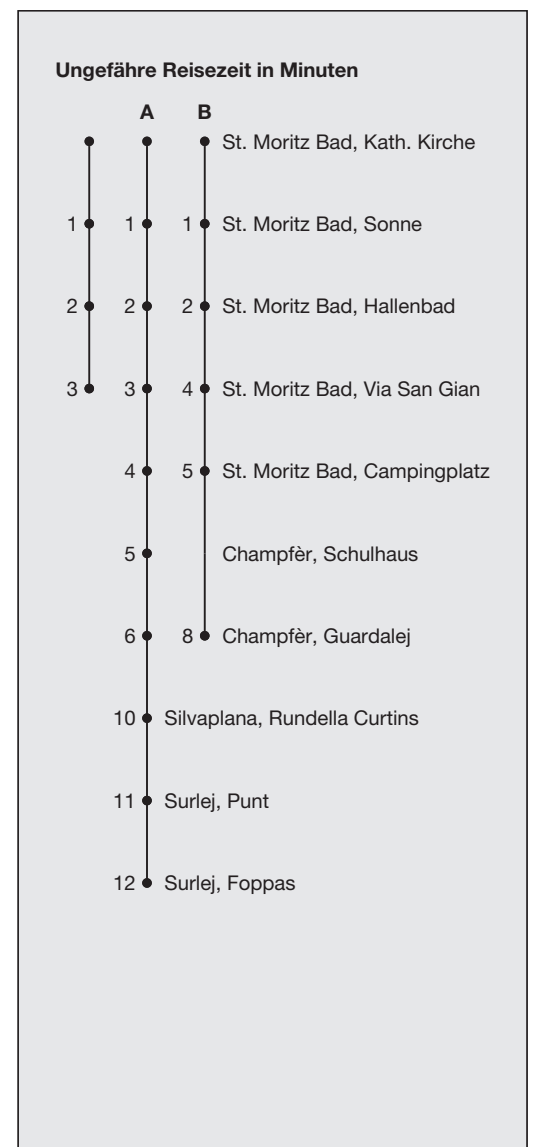

Abfahrten ab **St. Moritz Bad, Kath. Kirche**  
Richtung  
**Via San Gian / Champfèr / Surlej**

Gültig von 15. April 2024 bis 07. Juni 2024  
und vom 21. Oktober 2024 bis 29. November 2024

Die Haltestelle Corvatschbahn wird nur bedient, wenn die Bergbahn in Betrieb ist.

A Fahrweg A siehe rechts

B Fahrweg B siehe rechts

\* Als Sonntage gelten auch: Neujahr, Karfreitag, Ostermontag, Auffahrt, Pfingstmontag, 1. August, Weihnachten, Stephanstag

h	Montag - Freitag	Samstag	Sonn- und Feiertage*	h
5				5
6				6
7	02 <sup>B</sup> 42	02 <sup>B</sup> 42		7
8	02 12	02 12	02	8
9	02 12 <sup>A</sup>	02 12 <sup>A</sup>	02 12 <sup>A</sup>	9
10	02 12 <sup>A</sup>	02 12 <sup>A</sup>	02 12 <sup>A</sup>	10
11	02 12 <sup>A</sup>	02 12 <sup>A</sup>	02 12 <sup>A</sup>	11
12	02 12 <sup>A</sup>	02 12 <sup>A</sup>	02 12 <sup>A</sup>	12
13	02 12 <sup>A</sup>	02 12 <sup>A</sup>	02 12 <sup>A</sup>	13
14	02 12 <sup>A</sup>	02 12 <sup>A</sup>	02 12 <sup>A</sup>	14
15	02 12 <sup>A</sup>	02 12 <sup>A</sup>	02 12 <sup>A</sup>	15
16	02 12 <sup>A</sup>	02 12 <sup>A</sup>	02 12 <sup>A</sup>	16
17	02 12 <sup>A</sup>	02 12 <sup>A</sup>	02 12 <sup>A</sup>	17
18	02 12 <sup>A</sup>	02 12 <sup>A</sup>	02 12 <sup>A</sup>	18
19	02 12 42	02 12 42	02 12 42	19
20	12	12	12	20
21				21
22				22
23				23
0				0
1				1
2				2