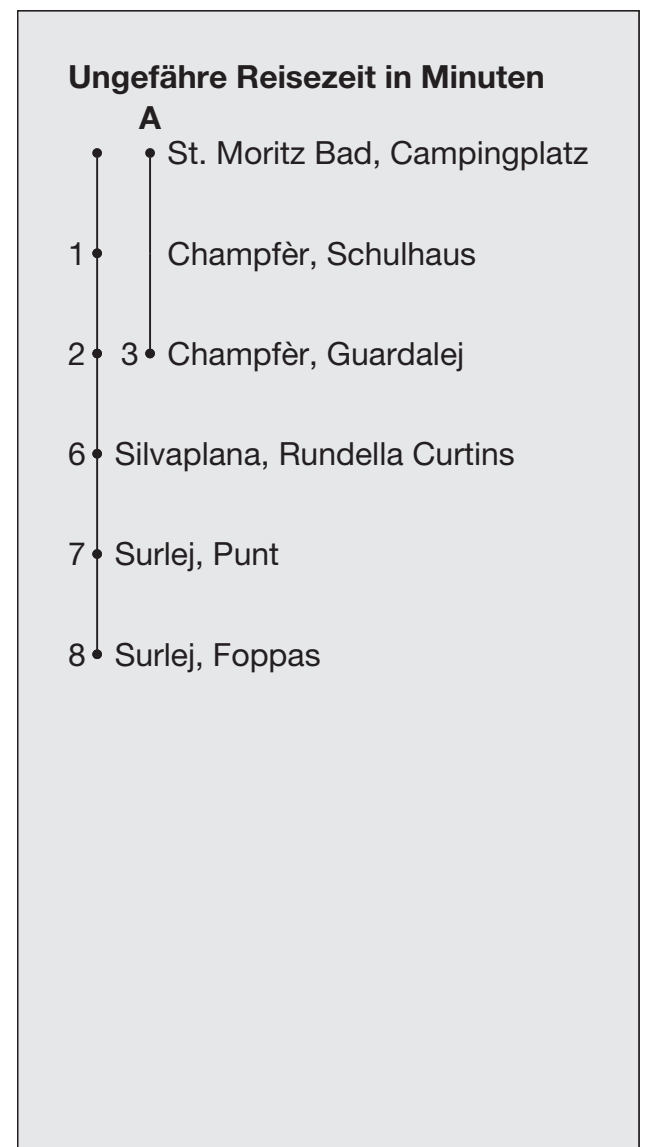

Abfahrten ab St. Moritz Bad, Campingplatz

Richtung

Champfèr / Surlej

Gültig von 15. April 2024 bis 07. Juni 2024
und vom 21. Oktober 2024 bis 29. November 2024

Die Haltestelle Corvatschbahn wird nur bedient, wenn die Bergbahn in Betrieb ist.

A Fahrweg A siehe rechts

* Als Sonntage gelten auch: Neujahr, Karfreitag, Ostermontag, Auffahrt, Pfingstmontag, 1. August, Weihnachten, Stephanstag

h	Montag - Freitag	Samstag	Sonn- und Feiertage*	h
5				5
6				6
7	07 ^A	07 ^A		7
8				8
9	16	16	16	9
10	16	16	16	10
11	16	16	16	11
12	16	16	16	12
13	16	16	16	13
14	16	16	16	14
15	16	16	16	15
16	16	16	16	16
17	16	16	16	17
18	16	16	16	18
19				19
20				20
21				21
22				22
23				23
0				0
1				1
2				2