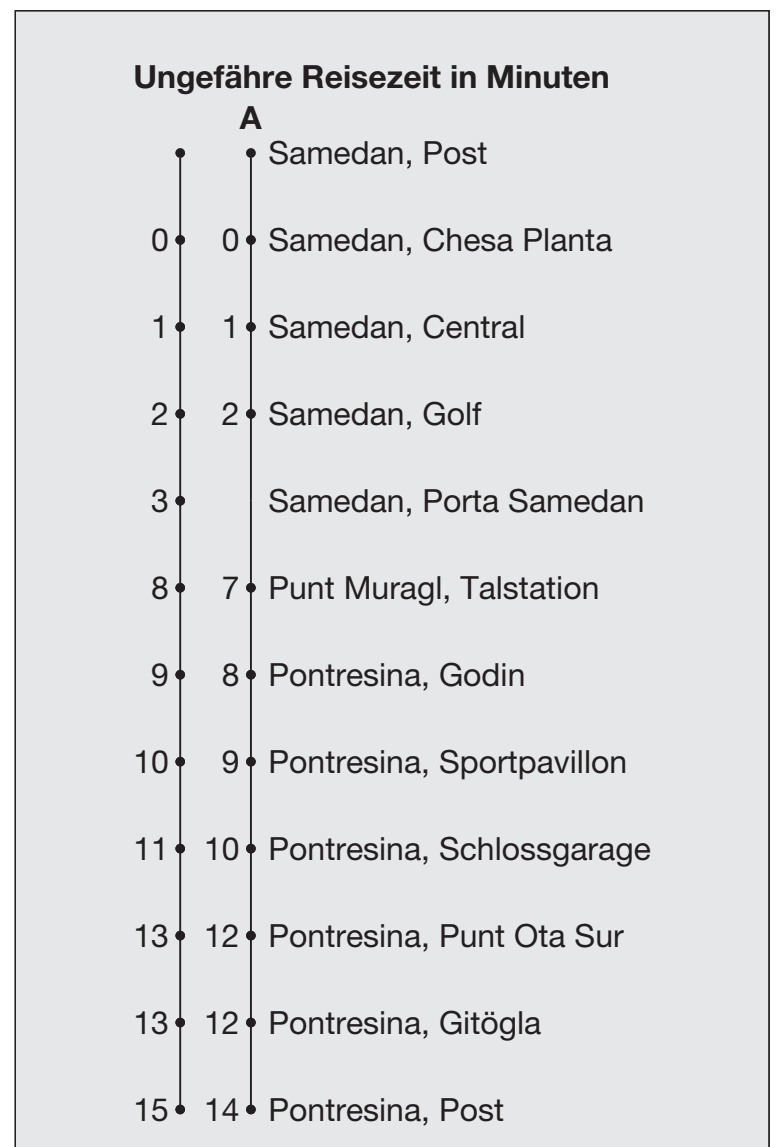

Abfahrten ab **Samedan, Post**

Richtung

Pontresina

Gültig von 15. April 2024 bis 07. Juni 2024
und vom 21. Oktober 2024 bis 29. November 2024

A Fahrweg A siehe rechts

* Als Sonntage gelten auch: Neujahr, Karfreitag, Ostermontag, Auffahrt, Pfingstmontag, 1. August, Weihnachten, Stephanstag

h	Montag - Freitag	Samstag	Sonn- und Feiertage*	h
5				5
6				6
7	03 ^A 32	03 ^A 32		7
8	02	02	02	8
9	02	02	02	9
10	02	02	02	10
11	02	02	02	11
12	02 32	02 32	02 32	12
13	02 32	02 32	02 32	13
14	02	02	02	14
15	02	02	02	15
16	02 32	02 32	02 32	16
17	02 32	02 32	02 32	17
18	02 32	02 32	02 32	18
19	02 32	02 32	02 32	19
20				20
21				21
22				22
23				23
0				0
1				1
2				2