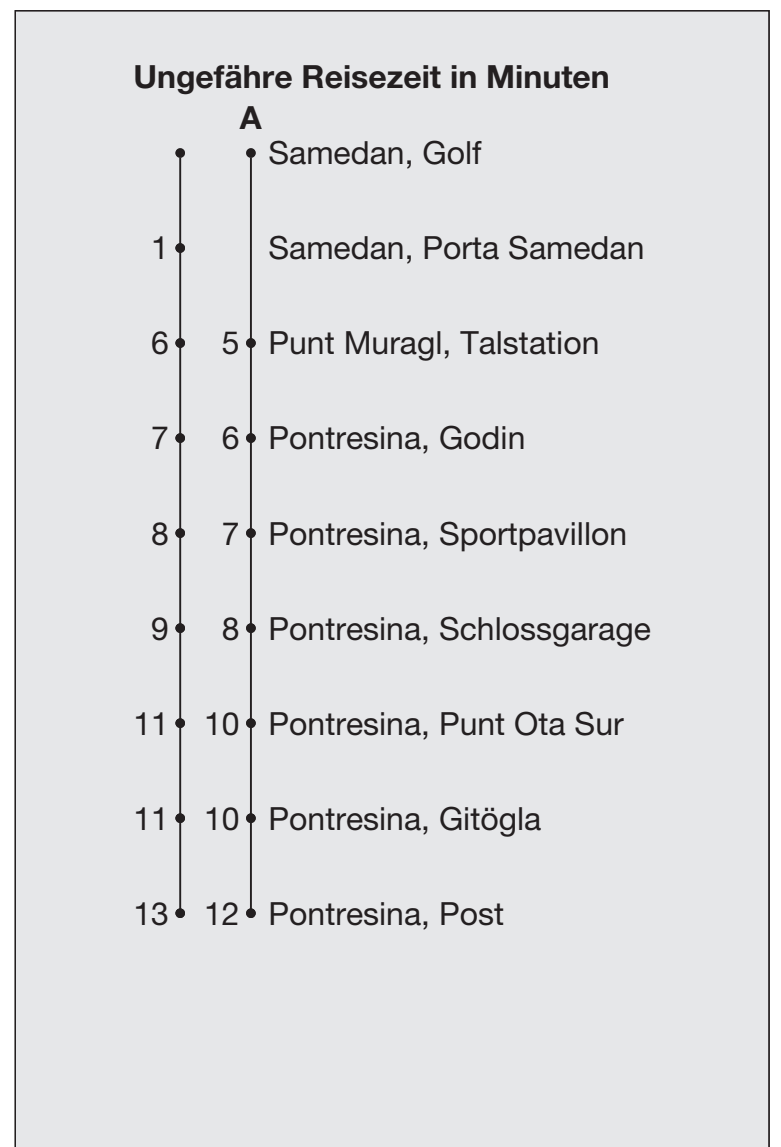

Abfahrten ab **Samedan, Golf**

Richtung

Pontresina

Gültig von 15. April 2024 bis 07. Juni 2024
und vom 21. Oktober 2024 bis 29. November 2024

A Fahrweg A siehe rechts

* Als Sonntage gelten auch: Neujahr, Karfreitag, Ostermontag, Auffahrt, Pfingstmontag, 1. August, Weihnachten, Stephanstag

h	Montag - Freitag	Samstag	Sonn- und Feiertage*	h
5				5
6				6
7	05 ^A 34	05 ^A 34		7
8	04	04	04	8
9	04	04	04	9
10	04	04	04	10
11	04	04	04	11
12	04 34	04 34	04 34	12
13	04 34	04 34	04 34	13
14	04	04	04	14
15	04	04	04	15
16	04 34	04 34	04 34	16
17	04 34	04 34	04 34	17
18	04 34	04 34	04 34	18
19	04 34	04 34	04 34	19
20				20
21				21
22				22
23				23
0				0
1				1
2				2