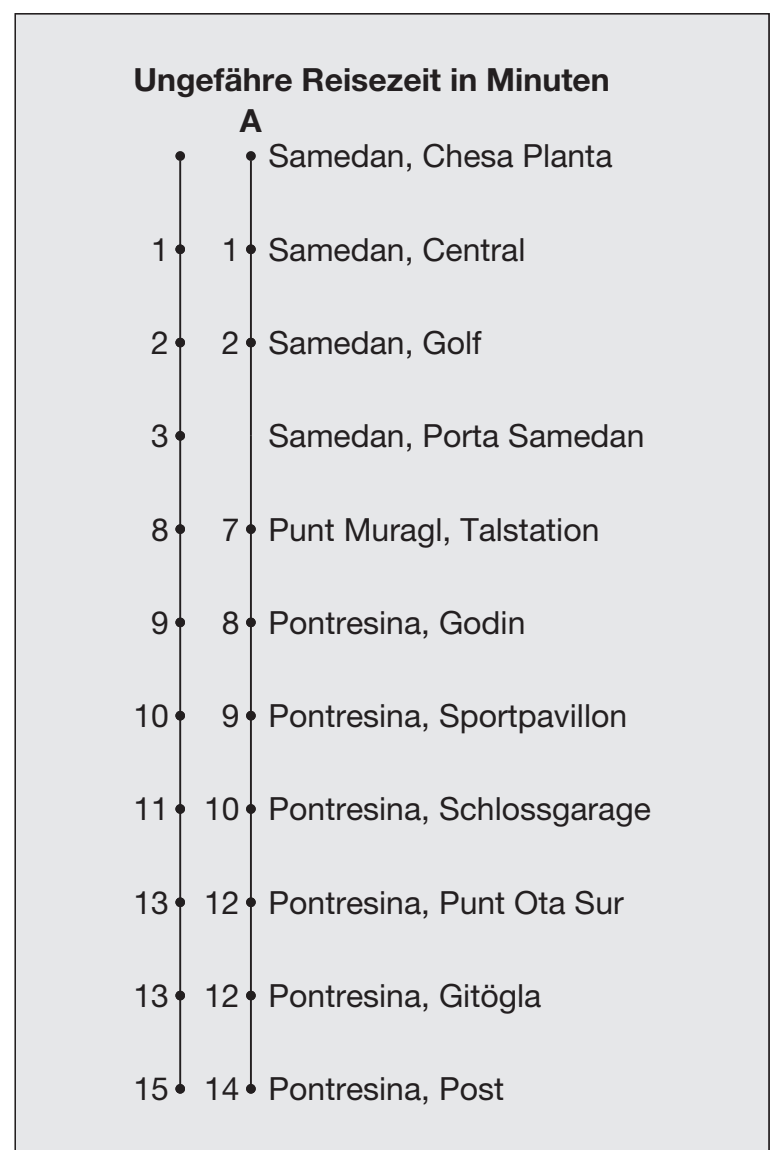

Abfahrten ab **Samedan, Chesa Planta**

Richtung

Pontresina

Gültig von 15. April 2024 bis 07. Juni 2024
und vom 21. Oktober 2024 bis 29. November 2024

A Fahrweg A siehe rechts

* Als Sonntage gelten auch: Neujahr, Karfreitag, Ostermontag, Auffahrt, Pfingstmontag, 1. August, Weihnachten, Stephanstag

h	Montag - Freitag	Samstag	Sonn- und Feiertage*	h
5				5
6				6
7	03 ^A 32	03 ^A 32		7
8	02	02	02	8
9	02	02	02	9
10	02	02	02	10
11	02	02	02	11
12	02 32	02 32	02 32	12
13	02 32	02 32	02 32	13
14	02	02	02	14
15	02	02	02	15
16	02 32	02 32	02 32	16
17	02 32	02 32	02 32	17
18	02 32	02 32	02 32	18
19	02 32	02 32	02 32	19
20				20
21				21
22				22
23				23
0				0
1				1
2				2