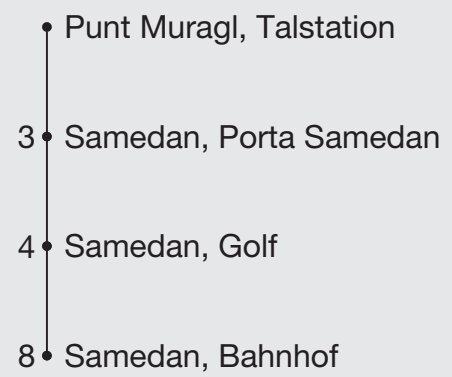

Abfahrten ab **Punt Muragl, Talstation**

Richtung

Samedan, Bahnhof

Gültig von 15. April 2024 bis 07. Juni 2024
und vom 21. Oktober 2024 bis 29. November 2024

Ungefähre Reisezeit in Minuten

* Als Sonntage gelten auch: Neujahr, Karfreitag, Ostermontag, Auffahrt, Pfingstmontag, 1. August, Weihnachten, Stephanstag