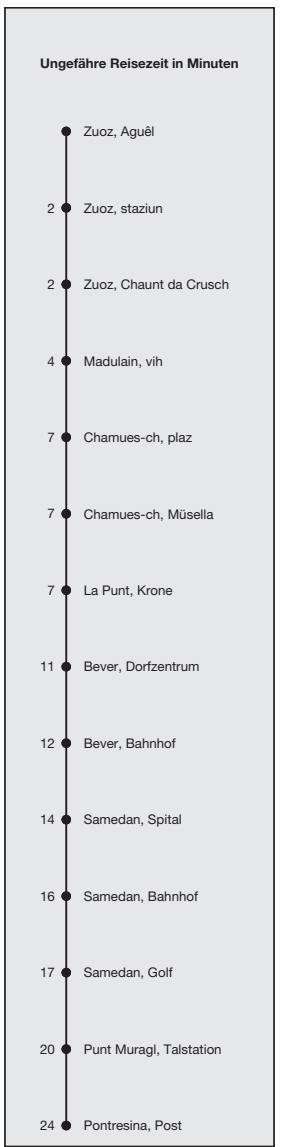

10

Abfahrten ab Zuoz, Aguêl

Richtung

Samedan / Pontresina

Gültig von 15. April 2024 bis 07. Juni 2024
und vom 21. Oktober 2024 bis 29. November 2024

A Auf Voranmeldung: www.engadinbus.ch/nacht bis 1 Std. vor Abfahrt oder zu Bürozeiten (Mo-Fr) Tel. +41 81 837 95 95

* Als Sonntage gelten auch: Neujahr, Karfreitag, Ostermontag, Auffahrt, Pfingstmontag, 1. August, Weihnachten, Stephanstag

h	Montag - Freitag	Samstag	Sonn- und Feiertage*	h
6				6
7				7
8				8
9				9
10				10
11				11
12				12
13				13
14				14
15				15
16				16
17				17
18				18
19				19
20				20
21				21
22				22
23				23
0	01 ^A	01 ^A	01 ^A	0
1				1
2				2
3				3